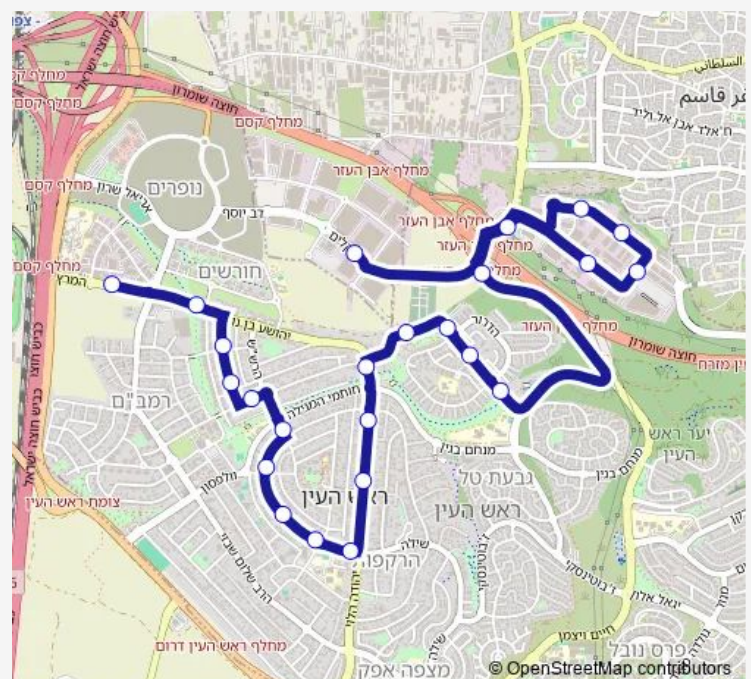

א אזור תעשייה לב הארץ-כפר קאסם->אזור תעשייה-ראש 12 העין-20

[Go to website](#)

Direction

אזור תעשייה לב הארץ — אזור תעשייה

24 stops

[Open route schedule](#)

אזור תעשייה לב הארץ

צומת פארק אפק

עמל א'

עמל/המלאכה

המלאכה/עמל

מרכז תעסוקה לנכה/המלאכה

פארק סיבל/יציאה מכביש 5

דרך הציונות / הדרור

דרך הציונות/יונה

דרך הציונות/בזלת

בית עלמין

יהודה הלוי/צה'ל

יהודה הלוי/הנביאים

יהודה הלוי/הרב כלף

יהודה הלוי/מלכי ישראל

מלכי ישראל/ג'ון קנדי

מלכי ישראל/עליזה בגין

הנביאים/וולפסון

הרש'ש/הנביאים

צה'ל/אבן עזרא

אבן עזרא/מודיעין

Route schedule

אזור תעשייה לב הארץ — אזור תעשייה

Monday	05:50-23:30
Tuesday	05:50-23:30
Wednesday	05:50-23:30
Thursday	05:50-23:30
Friday	05:50-14:50
Saturday	—
Sunday	05:50-23:30

Route info

Direction: אזור תעשייה לב הארץ

Stops: 24

Trip Duration: 0 hour 21 min