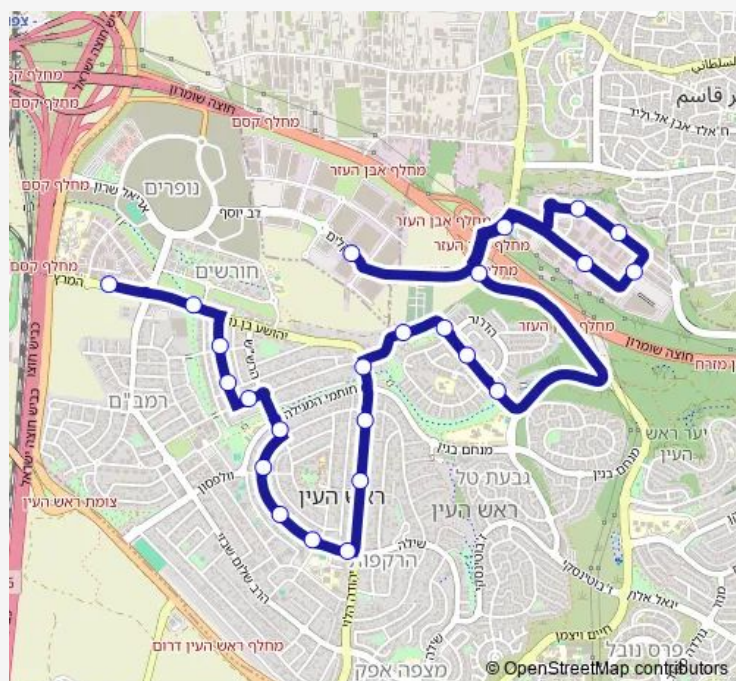

הרש'ש/הנביאים

צה'ל/אבן עזרא

אבן עזרא/מודיעין

Route schedule

אזור תעשייה לב הארץ — אזור תעשייה

Monday 05:50-23:30

Tuesday 05:50-23:30

Wednesday 05:50-23:30

Thursday 05:50-23:30

Friday 05:50-14:50

Saturday —

Sunday 05:50-23:30

Route info

Direction: אזור תעשייה לב הארץ

Stops: 24

Trip Duration: 0 hour 21 min