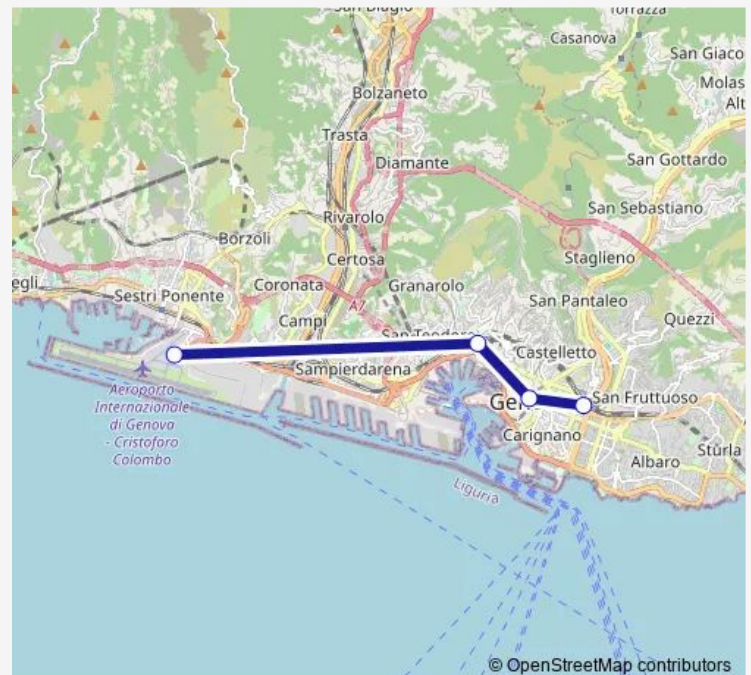

Bus V1b Staz.Brignole - Aeroporto

[Go to website](#)

Direction

Brignole FS/Capolinea — Aeroporto/Arrivi

4 stops

[Open route schedule](#)

Brignole FS/Capolinea

DE Ferrari/Metro'

Principe FS/Capolinea

Aeroporto/Arrivi

Route schedule

Brignole FS/Capolinea — Aeroporto/Arrivi

Monday	05:00-23:15
Tuesday	05:00-23:15
Wednesday	05:00-23:15
Thursday	05:00-23:15
Friday	05:00-23:15
Saturday	05:00-23:15
Sunday	05:00-23:15

Route info

Direction: Brignole FS/Capolinea

Stops: 4

Trip Duration: 0 hour 30 min

■ V1b — Staz.Brignole - Aeroporto

BusMaps

Direction

Aeroporto/Arrivi — Brignole FS/Capolinea

5 stops

[Open route schedule](#)

Aeroporto/Arrivi

Milano/Traghetti

Principe FS/Capolinea

XX Settembre 1/DE Ferrari

Brignole FS/Capolinea

Route schedule