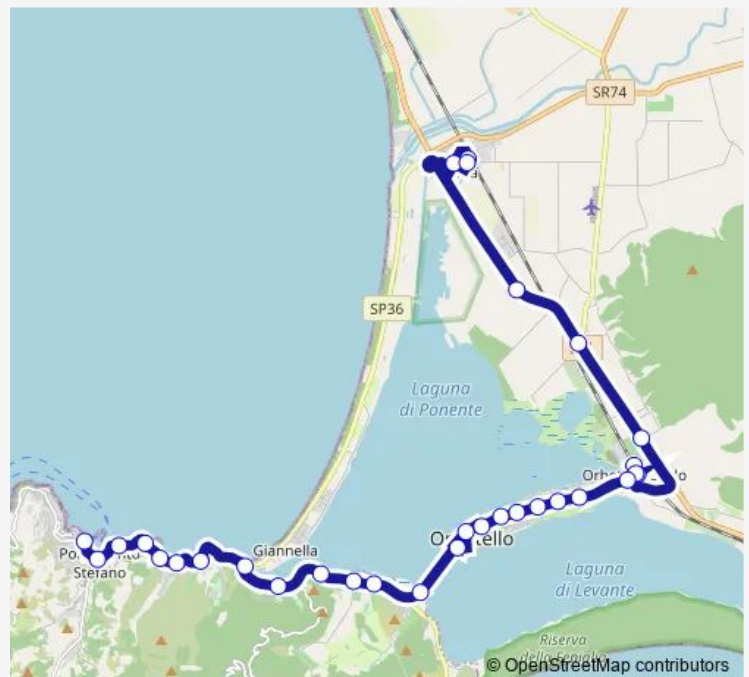

**Bus 150 Orbetello-Albinia-Porto S.Stefano**[Go to website](#)**Direction**

P. Ercole Caravaggio S.Paolo — Orbetello Porto

10 stops

[Open route schedule](#)

P. Ercole Caravaggio S.Paolo

P. Ercole Zona 167

**Route schedule**

P. Ercole Caravaggio S.Paolo — Orbetello Porto

Monday 06:50

Tuesday 06:50

Wednesday 06:50

Thursday 06:50

Friday 06:50

Saturday 06:50

Sunday —

**Route info**

Direction: P. Ercole Caravaggio S.Paolo

Stops: 10

Trip Duration: 0 hour 8 min

## Direction

Albinia Cavalieri — P. S.Stefano Lungomare Navigatori

24 stops

[Open route schedule](#)

Albinia Cavalieri

Albinia Stazione Fs

Albinia Maremmana

Saline