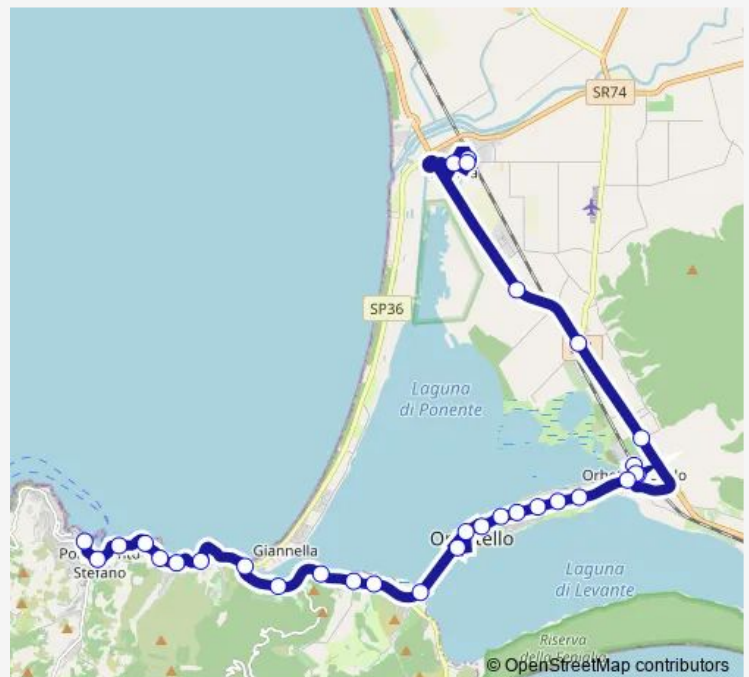

Villa Letizia

Poggio Pertuso

Feniglia Bivio

Le Miniere

Terra Rossa

Terra Rossa

Orbetello Porto

Route schedule

P. Ercole Caravaggio S.Paolo — Orbetello Porto

Monday 06:50

Tuesday 06:50

Wednesday 06:50

Thursday 06:50

Friday 06:50

Saturday 06:50

Sunday —

Route info

Direction: P. Ercole Caravaggio S.Paolo

Stops: 10

Trip Duration: 0 hour 8 min

Direction

Albinia Cavalieri — P. S.Stefano Lungomare Navigatori

24 stops

[Open route schedule](#)

Albinia Cavalieri

Albinia Stazione Fs

Albinia Maremmana

Saline

Campeggio Argentario

Km 2+170

Km 2+480

Bagno Florida