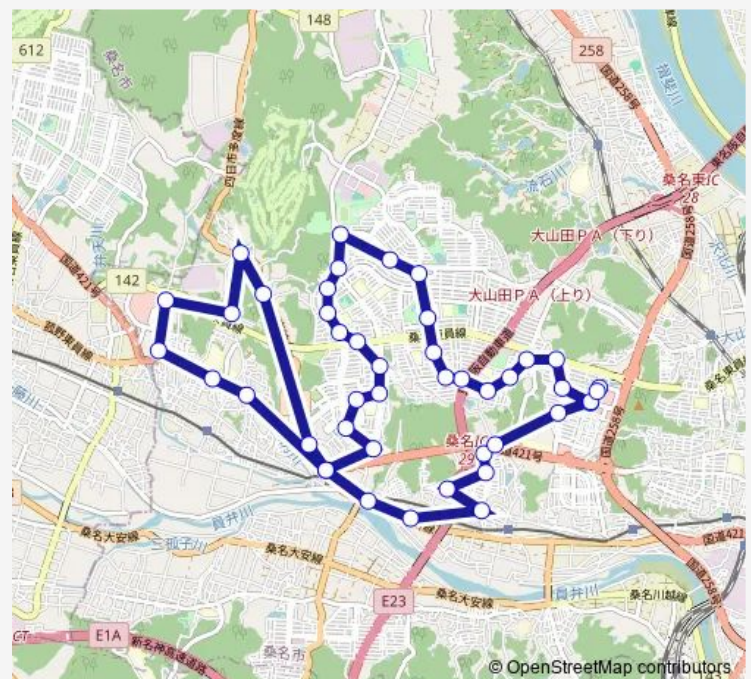

星見ヶ丘9丁目東

### Route schedule

イオンモール桑名 — イオンモール桑名

Monday 10:25-18:20

Tuesday 10:25-18:20

Wednesday 10:25-18:20

Thursday 10:25-18:20

Friday 10:25-18:20

Saturday 10:25-18:20

### Route info

Direction: イオンモール桑名

Stops: 44

Trip Duration: 1 hour 8 min

■ K - バス西部北ルート ( 循環 b )

スター 2 1

星見ヶ丘南

星見ヶ丘6丁目