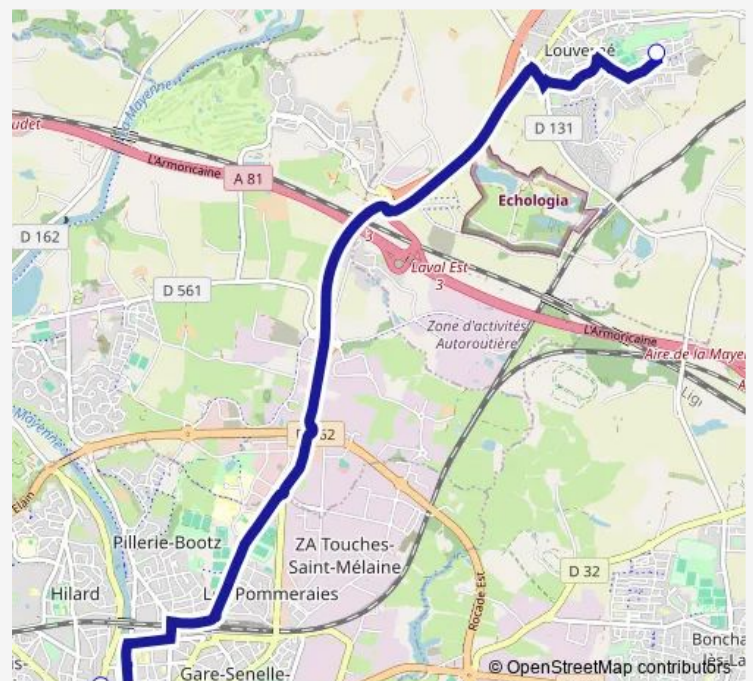

Bus NOCT Noctul

[Go to website](#)

Direction

11 novembre - Gare Tul — Marais

2 stops

[Open route schedule](#)

11 novembre - Gare Tul

Marais

Route schedule

11 novembre - Gare Tul — Marais

Monday	—
Tuesday	—
Wednesday	—
Thursday	—
Friday	21:00-23:00
Saturday	21:00-23:00
Sunday	—

Route info

Direction: 11 novembre - Gare Tul

Stops: 2

Trip Duration: 0 hour 25 min

NOCT — Noctul

Direction

11 novembre - Gare Tul — Orée du Bois

2 stops

[Open route schedule](#)

11 novembre - Gare Tul

Orée du Bois

Route schedule

11 novembre - Gare Tul — Orée du Bois

Monday	—
Tuesday	—
Wednesday	—
Thursday	—
Friday	21:00-23:00
Saturday	21:00-23:00
Sunday	—

Route info

Direction: 11 novembre - Gare Tul

Stops: 2

Trip Duration: 0 hour 25 min