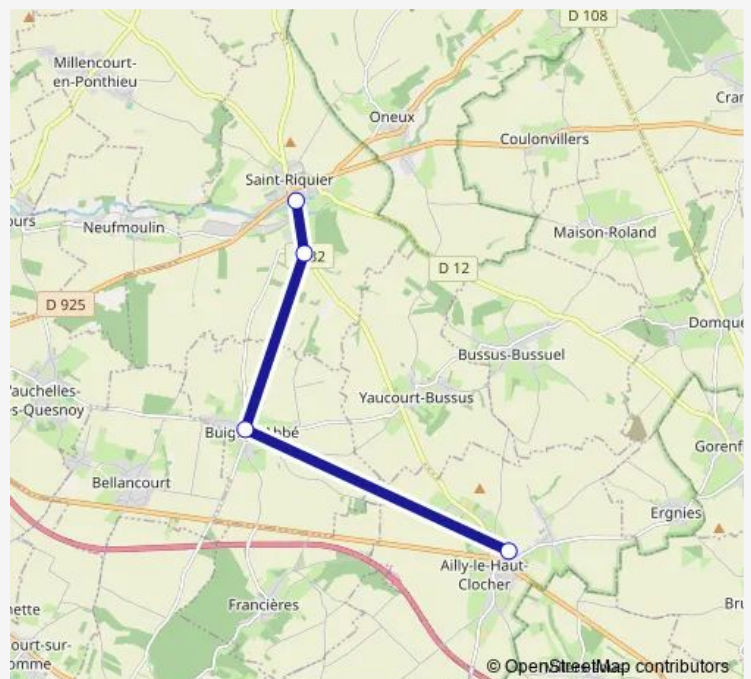

Direction

Saint-Riquier - Près du stade — Ailly-LE-Haut-Clocher - Collège Alain Jacques

4 stops

[Open route schedule](#)

Saint-Riquier - Près du stade

Saint-Riquier - Rue Notre Dame

Buigny-L'Abbe - Mairie

Ailly-LE-Haut-Clocher - Collège Alain Jacques

Route schedule

Saint-Riquier - Près du stade — Ailly-LE-Haut-Clocher - Collège Alain Jacques

Monday

—

Tuesday

—

Wednesday

08:03

Route info

Direction: Saint-Riquier - Près du stade

Stops: 4

Trip Duration: 0 hour 17 min

2-10-102 Bus time schedules and route maps are available in an offline PDF at busmaps.com. Use the busmaps.com website to see live bus times, train schedule or subway schedule, and step-by-step directions for all public transit in Saint-Riquier