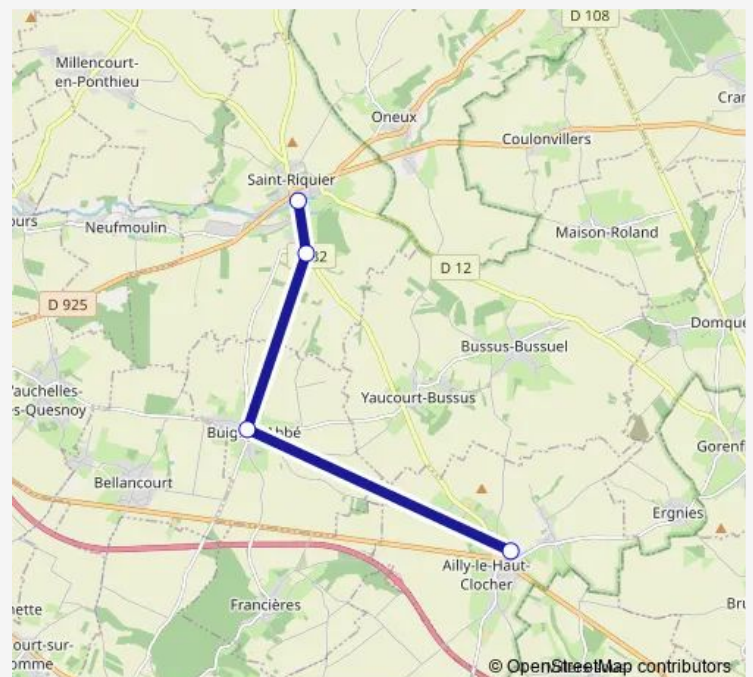

### Direction

Saint-Riquier - Près du stade — Ailly-LE-Haut-Clocher - Collège Alain Jacques

4 stops

[Open route schedule](#)

Saint-Riquier - Près du stade

Saint-Riquier - Rue Notre Dame

Buigny-L'Abbe - Mairie

### Route schedule

Saint-Riquier - Près du stade — Ailly-LE-Haut-Clocher - Collège Alain Jacques

Monday	—
Tuesday	—
Wednesday	08:03
Thursday	—
Friday	—
Saturday	—
Sunday	—

### Route info

Direction: Saint-Riquier - Près du stade

Stops: 4

Trip Duration: 0 hour 17 min

2-10-102 Bus time schedules and route maps are available in an offline PDF at [busmaps.com](https://busmaps.com). Use the [busmaps.com](https://busmaps.com) website to see live bus times, train schedule or subway schedule, and step-by-step directions for all public transit in Saint-Riquier