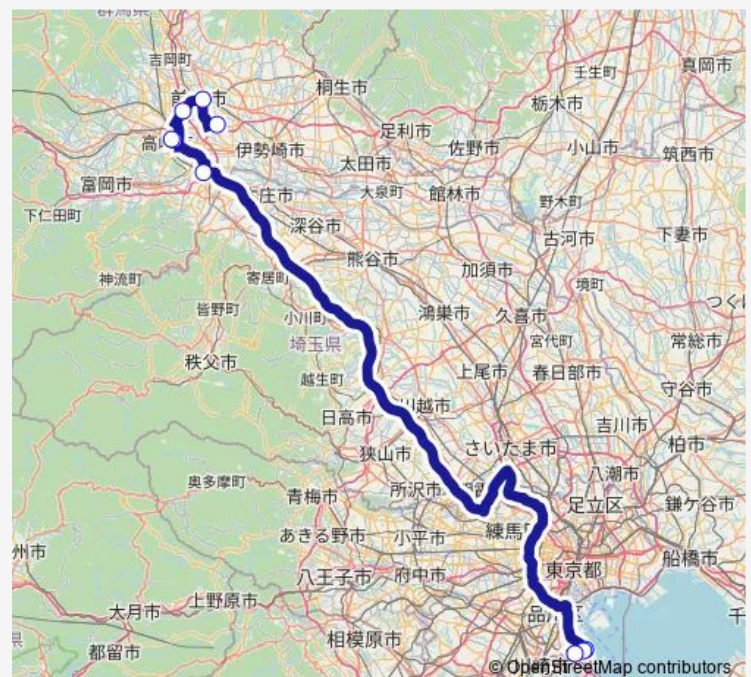

### Route schedule

羽田空港第3ターミナル — 前橋バスセンター

Monday 10:50-22:30

Tuesday 10:50-22:30

Wednesday 10:50-22:30

Thursday 10:50-22:30

Friday 10:50-22:30

Saturday 10:50-22:30

### Route info

Direction: 羽田空港第3ターミナル

Stops: 9

Trip Duration: 3 hour 55 min

■ 高速バス 前橋・高崎 ~ 羽田空港線