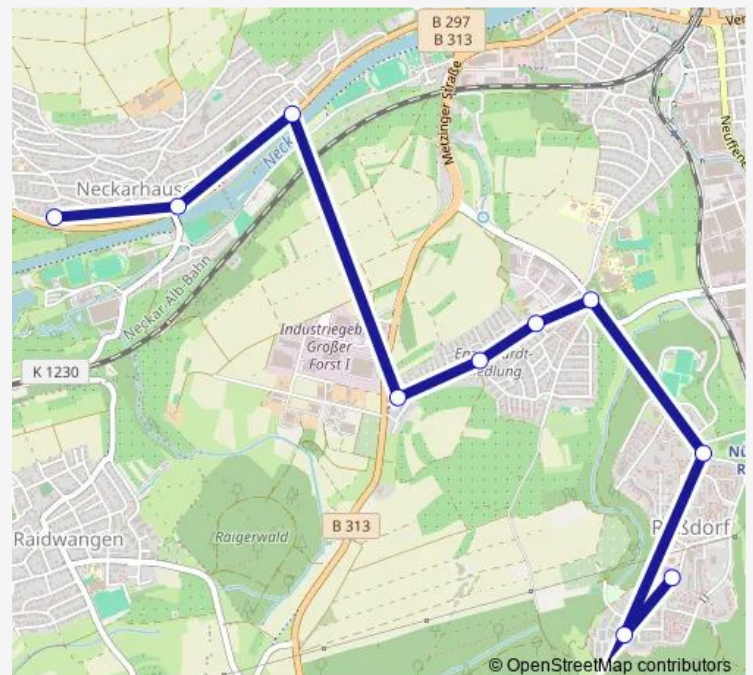

Direction

Nürtingen Auf dem Lerchenberg — Neckarhausen Halde

4 stops

[Open route schedule](#)

Nürtingen Auf dem Lerchenberg

Neckarhausen Verdistrasse

Neckarhausen Rathaus

Neckarhausen Halde

Sunday —

Route info

Direction: Nürtingen Auf dem Lerchenberg

Stops: 4

Trip Duration: 0 hour 12 min

Direction

Nürtingen Roßdorf Schule — Neckarhausen Halde

10 stops

Thursday 11:30-13:15

Friday 11:30-13:15

Saturday —

Sunday —

Route info

Direction: Nürtingen Roßdorf Schule

Stops: 10

Trip Duration: 0 hour 16 min

Monday 07:01-08:21

Tuesday 07:01-13:58

Wednesday 07:01-08:21

Thursday 07:01-08:21

Friday 07:01-08:21

Saturday —

Sunday —

Route info