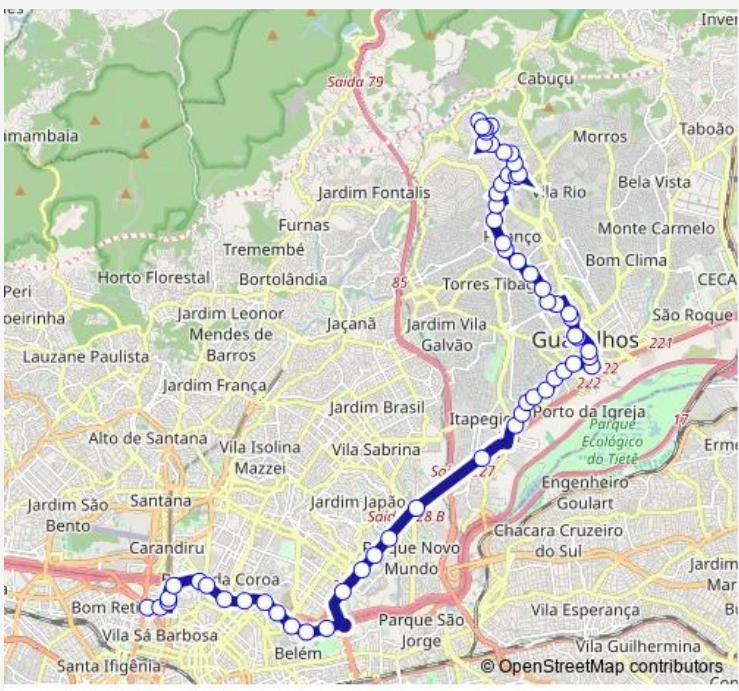

Bus 011PR1 Guarulhos (Parque Continental III) - SAO Paulo (Metro Armenia)

[Go to website](#)

Direction
Terminal do Metro Armenia — Rua Cento e Um 17

59 stops

[Open route schedule](#)

- Terminal do Metro Armenia
- Rua Pedro Vicente 196
- Avenida Cruzeiro do Sul 808
- Av. Cruzeiro do Sul - Pte. Pequena Sao Paulo - SP 01109 Brasil
- R. Jose Joaquim Moredo - Pte. Pequena Sao Paulo - SP 03033-100 Brasil
- Av. Pres. Castelo Branco - Estadio do Caninde - Pte. Pequena Sao Paulo - SP 01142-300 Brasil
- Av. Pres. Castelo Branco 2500 - Pte. Pequena Sao Paulo - SP 01142-300 Brasil
- Av. Presidente Castelo Branco 3308 - Pte. Pequena Sao Paulo - SP 01142-300 Brasil
- Av. Pres. Castelo Branco 3436 - Alto do Pari Sao Paulo - SP 01142-300 Brasil
- Av. Pres. Castelo Branco - R.Manuel de Abreu - Alto do Pari Sao Paulo - SP 01142-300 Brasil
- Av. Pres. Castelo Branco 222 - Pte. Pequena Sao Paulo - SP 01142-300 Brasil
- Av. Cdssa. Elisabeth De Robiano - Pte. Pequena Sao Paulo - SP 03077-005 Brasil
- Av. Condessa Elisabeth De Robiano 454 - Belenzinho Sao Paulo - SP 03074-000 Brasil
- Av. Condessa Elisabeth de Robiano 383 - Tatuape Sao Paulo - SP 03076 Brasil
- Rua Cel. Guilherme Rocha 148 - Jardim Andarai Sao Paulo - SP 02167-030 Brasil

Route schedule
Terminal do Metro Armenia — Rua Cento e Um 17

Monday	00:00-22:00
Tuesday	00:00-22:00
Wednesday	00:00-22:00
Thursday	00:00-22:00
Friday	00:00-22:00
Saturday	12:35-23:40
Sunday	12:55-23:35

Route info

Direction: Terminal do Metro Armenia

Stops: 59

Trip Duration: -22 hour -33 min

011PR1 — Guarulhos (Parque Continental III) - SAO Paulo (Metro Armenia)

R. Ciro Soares de Almeida 3000 - Jardim Andarai Sao Paulo - SP 02147-090 Brasil