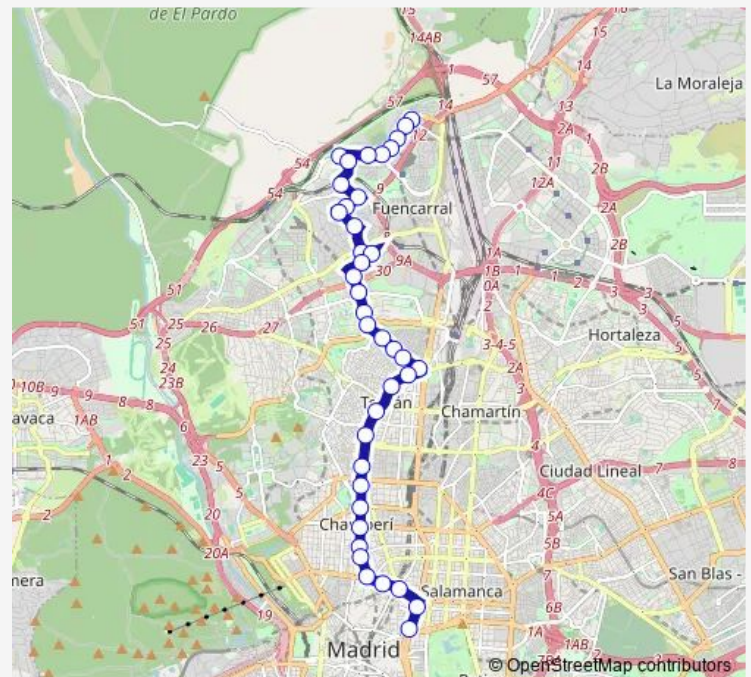

Ginzo De Limia - Sangenjo

Ginzo De Limia - La Vaguada

Metro Barrio Del Pilar

Ginzo De Limia - Ferrol

Avenida De Asturias - Pinos Baja

Route schedule

Montecarmelo — Cibeles

| | |
|-----------|---------------------------|
| Monday | 03:10-02:35 ⁺¹ |
| Tuesday | 03:10-02:35 ⁺¹ |
| Wednesday | 03:10-02:35 ⁺¹ |
| Thursday | 03:10-02:35 ⁺¹ |
| Friday | 03:10-02:45 ⁺¹ |
| Saturday | 03:00-02:45 ⁺¹ |
| Sunday | 03:00-02:35 ⁺¹ |

Route info

Direction: Montecarmelo

Stops: 39

Trip Duration: 1 hour 0 min

N23 — Plaza de Cibeles - Montecarmelo

Metro La Ventilla

Avenida De Asturias - Cañaveral

Avenida De Asturias - Plaza De Castilla

Junta Municipal Tetuán

Plaza De La Remonta

Bravo Murillo - María Zayas

Estrecho

Alvarado

Cuatro Caminos

Juan Zorrilla

Canal

Route info

Direction: Cibeles

Stops: 39

Trip Duration: 0 hour 59 min

Valencia De Don Juan - Alfredo Marquerié

Alfredo Marquerié

Nuria - Peña Sirio

La Masó - Nuria