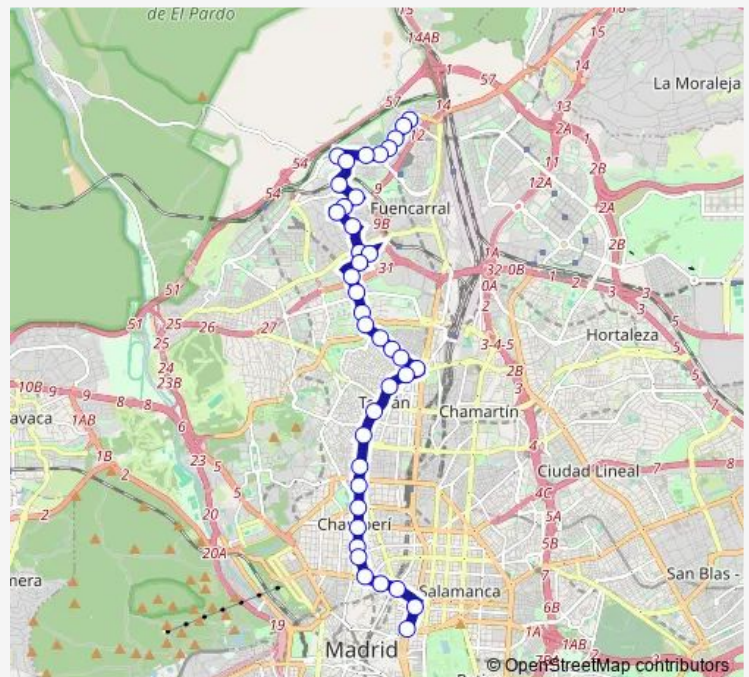

Ginzo De Limia - Sangenjo

Ginzo De Limia - La Vaguada

Metro Barrio Del Pilar

Ginzo De Limia - Ferrol

Avenida De Asturias - Pinos Baja

Route schedule

Montecarmelo — Cibeles

Monday	03:10-02:35 ⁺¹
Tuesday	03:10-02:35 ⁺¹
Wednesday	03:10-02:35 ⁺¹
Thursday	03:10-02:35 ⁺¹
Friday	03:10-02:45 ⁺¹
Saturday	03:00-02:45 ⁺¹
Sunday	03:00-02:35 ⁺¹

Route info

Direction: Montecarmelo

Stops: 39

Trip Duration: 0 hour 55 min

N23 — Plaza de Cibeles - Montecarmelo

Metro La Ventilla

Avenida De Asturias - Cañaveral

Avenida De Asturias - Plaza De Castilla

Junta Municipal Tetuán

Plaza De La Remonta

Bravo Murillo - María Zayas

Estrecho

Alvarado

Cuatro Caminos

Juan Zorrilla

Canal

Route info

Direction: Cibeles

Stops: 39

Trip Duration: 0 hour 59 min

Valencia De Don Juan - Alfredo Marquerié

Alfredo Marquerié

Nuria - Peña Sirio

La Masó - Nuria