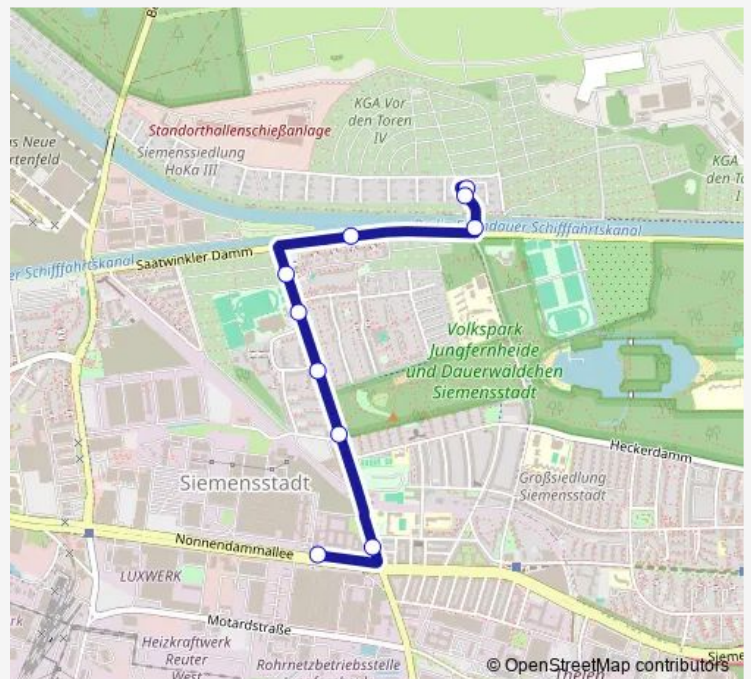

Direction

Mäckeritzwiesen (Berlin) — U Rohrdamm (Berlin)

10 stops

[Open route schedule](#)

Mäckeritzwiesen (Berlin)

Mäckeritzwiesen (Berlin)

Mäckeritzbrücke (Berlin)

Siedlung Saatwinkler Damm (Berlin)

Saatwinkler Damm/Rohrdamm (Berlin)

Harriesstr. (Berlin)

Köttgenstr. (Berlin)

Straße am Schaltwerk (Berlin)

U Rohrdamm (Berlin)

U Rohrdamm (Berlin)

Route schedule

Mäckeritzwiesen (Berlin) — U Rohrdamm (Berlin)

Monday	03:01-02:31 ⁺¹
Tuesday	03:01-02:31 ⁺¹
Wednesday	03:01-02:31 ⁺¹
Thursday	03:01-02:31 ⁺¹
Friday	03:01-02:53 ⁺¹
Saturday	03:23-02:53 ⁺¹
Sunday	03:23-02:31 ⁺¹

Route info

Direction: Mäckeritzwiesen (Berlin)

Stops: 10

Trip Duration: 0 hour 7 min

Direction

U Rohrdamm (Berlin) — Mäckeritzwiesen (Berlin)

9 stops

[Open route schedule](#)

U Rohrdamm (Berlin)

U Rohrdamm (Berlin)