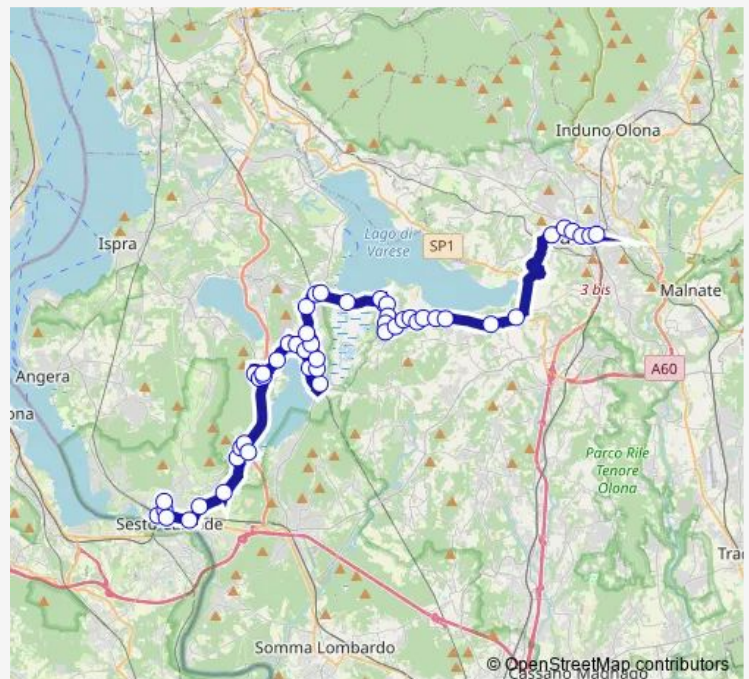

Varano Borghi, Motta 3-5/dei Martiri

Route schedule

Varese, Kennedy,Autostazione — Sesto Calende, Stazione Fs

Monday 12:20-18:30

Tuesday 12:20-18:30

Wednesday 12:30-18:30

Thursday 12:20-18:30

Friday 12:20-18:30

Saturday 12:20-18:30

Sunday —

Route info

Direction: Varese, Kennedy,Autostazione

Stops: 43

Trip Duration: 1 hour 20 min

N23 — Varese-Varano Borghi-Sesto Calende

Varano Borghi, Matteotti fr. Contini

Varano Borghi, V. Veneto/De Gasperi

Ternate, Stazione fr. Stazione Fs

Ternate, Mazzini fr. 5-7,Chalet

Varano Borghi, Repubblica 1 fr. Fermi

Vergiate, Leopardi/Azalee,Corgeno

Vergiate, Gramsci,parcheggio Corgeno