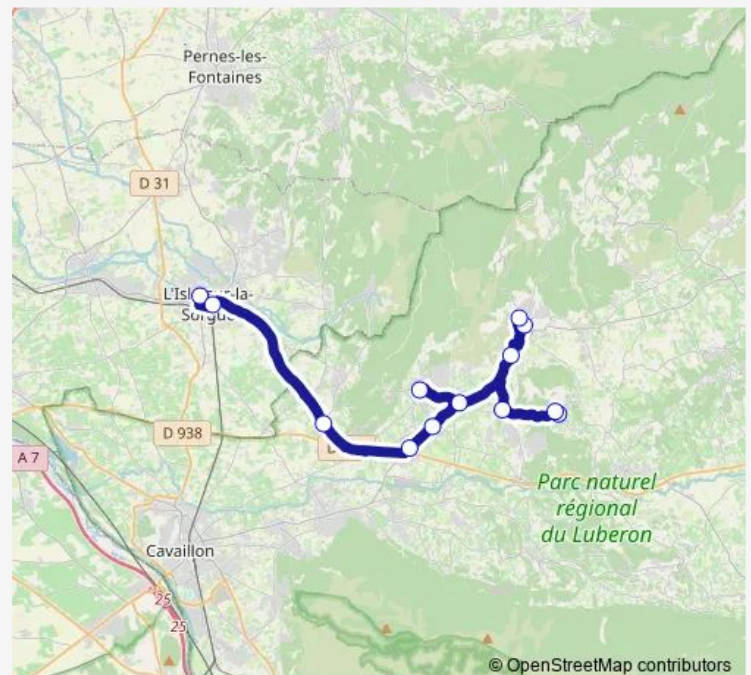

Eisenhower

Route schedule

Serres Louis Giraud — Gare Routière

Monday —

Tuesday —

Wednesday —

Thursday —

Friday 17:15

Saturday —

Sunday —

Route info

Direction: Serres Louis Giraud

Stops: 37

Trip Duration: 1 hour 40 min

G. Braque

Lycée Agricole La Ricarde

Lycée Alphonse Benoit

Robert Vasse

Pont du Canal

Coustellet route d'Apt

RD 900

Lumières

Gare de Bonnieux RD 900

Pont Julien (Lignes 14/15/17)

Le Chêne

Aptunion

Avenue de Lançon

Office de Tourisme

La Bouquerie

Gare Routière

Direction

Gare Routière — Serres Louis Giraud