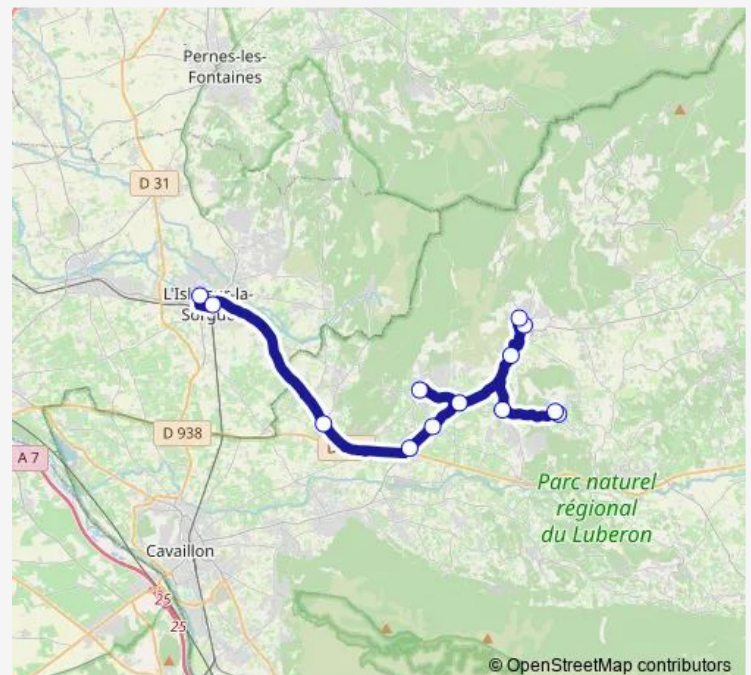

Square Marcet

Boulevard du Nord

Porte d'Orange

Marotte

Albin Durand

PEM Gare Routière

Pous du Plan

Route de Pernes

### Route schedule

Serres Louis Giraud — Gare Routière

Monday —

Tuesday —

Wednesday —

Thursday —

Friday 17:15

Saturday —

### Route info

Direction: Serres Louis Giraud

Stops: 37

Trip Duration: 1 hour 40 min

G. Braque

Lycée Agricole La Ricarde

Lycée Alphonse Benoit

Robert Vasse