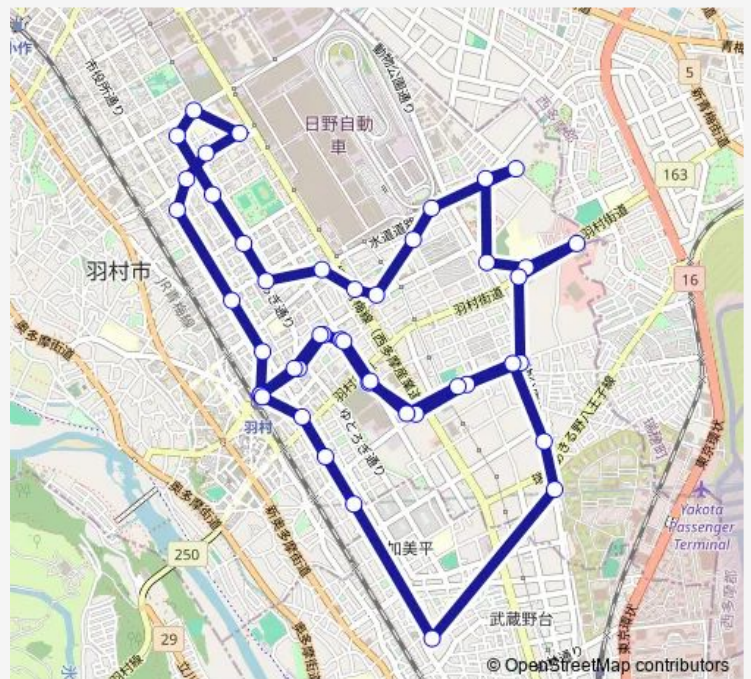

水道事務所

富士見平一丁目

第二中学校南

羽村団地西

羽村団地北

江戸街道公園

スイミングセンター

動物公園前

羽村高校

Route schedule

羽村駅東口 — 羽村駅東口

Monday 08:15-19:00

Tuesday 08:15-19:00

Wednesday 08:15-19:00

Thursday 08:15-19:00

Friday 08:15-19:00

Saturday 08:15-19:00

Sunday 08:15-19:00

Route info

Direction: 羽村駅東口

Stops: 45

Trip Duration: 1 hour 5 min

羽村東コース

BusMaps

フレッシュランド西多摩

羽村高校

三矢会館

あさひ公園

水木公園上

神明台二丁目

富士見郵便局

五ノ神二丁目