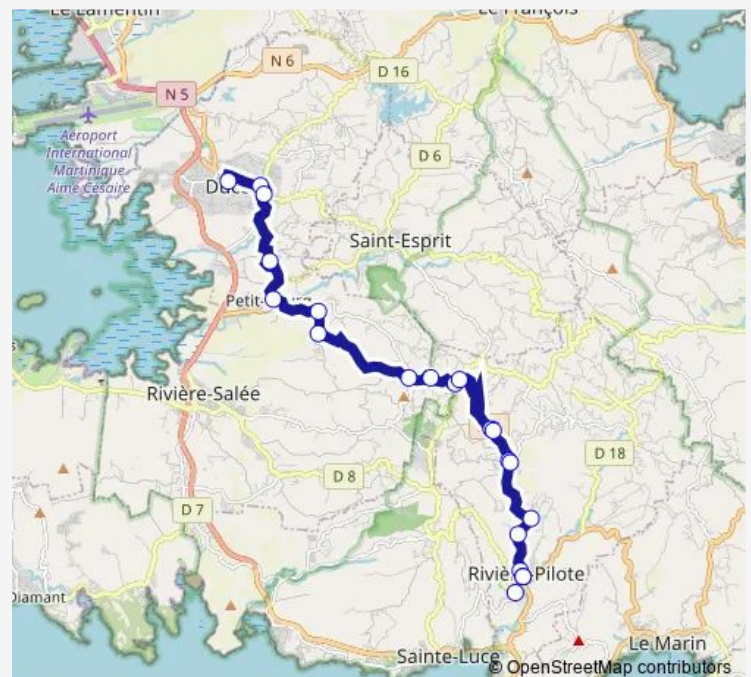

Rivière Salée - Croisée Lamberton

Rivière Salée - Croisée Courbaril

Rivière Salée - Petit Bourg

Ducos - Les Hauts de Barington

Ducos - Lourdes Croisée D5

Ducos - Rd Pt Lourdes

Ducos - Lycée Paulette Nardal (Centre Sud)

Route schedule

Rivière Pilote - Gare Routière — Ducos - Gare Routière

Monday 06:05-16:40

Tuesday 06:05-16:40

Wednesday 06:05-16:40

Thursday 06:05-16:40

Friday 06:05-16:40

Saturday 06:15-16:30

Sunday —

Route info

Direction: Rivière Pilote - Gare Routière

Stops: 22

Trip Duration: 0 hour 45 min

■ L-H — L-H - Rivière Pilote / Petit bourg / Ducos

Direction

Rivière Pilote - Gare Routière — Ducos - Gare Routière

Thursday —

Friday —

Saturday 07:45

Sunday —

Route info

Direction: Rivière Pilote - Gare Routière

Stops: 19

Trip Duration: 0 hour 40 min