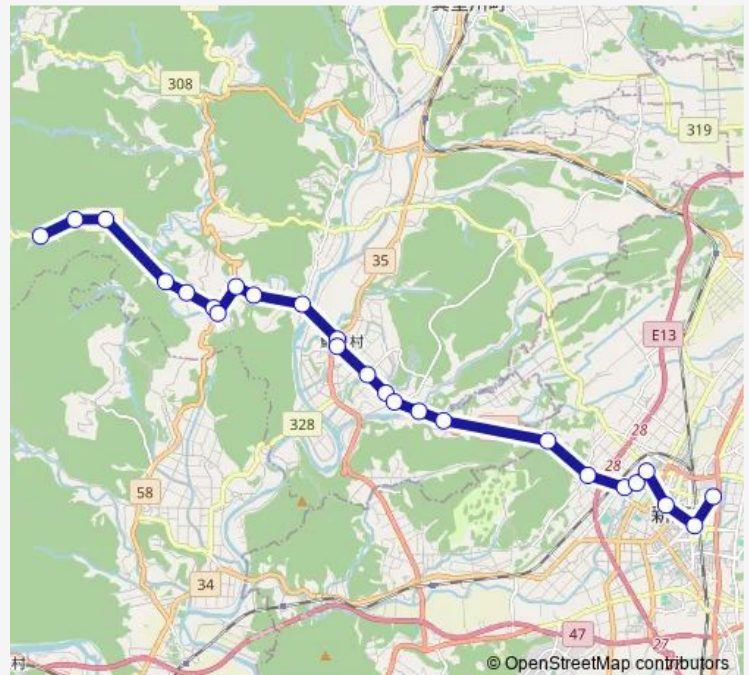

Thursday 09:00-14:20

Friday 09:00-14:20

Saturday —

Sunday —

Route info

Direction: 羽根沢温泉

Stops: 25

Trip Duration: 0 hour 44 min

■ 鮭川村村営バス 羽根沢 ~ 新庄線

マルシェゴーノメ新庄店前

図書館前

新庄駅前

県立病院前

Direction

県立病院前 — 羽根沢温泉

25 stops

Friday 15:56-17:56

Saturday —

Sunday —

Route info

Direction: 県立病院前

Stops: 25

Trip Duration: 0 hour 47 min

Direction