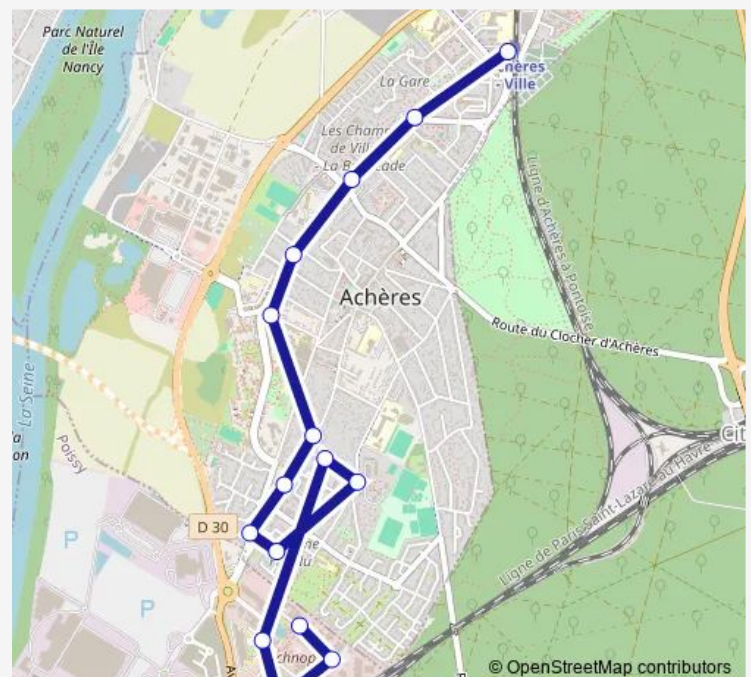

Thursday 05:50-21:32

Friday 05:50-21:32

Saturday —

Sunday —

Route info

Direction: Achères Ville

Stops: 15

Trip Duration: 0 hour 16 min

Direction

Chambre de Commerce et d'Industrie — Gare d'Achères

10 stops

[Open route schedule](#)

Chambre de Commerce et d'Industrie

Rond-Point Technoparc

Chêne Feuillu

Croix Rompue

Monday 14:20-21:07

Tuesday 14:20-21:07

Wednesday 14:20-21:07

Thursday 14:20-21:07

Friday 14:20-21:07

Saturday 13:25-20:00

Sunday —

Route info

Friday 05:35-14:00

Saturday 06:08-12:42

Sunday —

Route info

Direction: Chambre de Commerce et d'Industrie

Stops: 11

Trip Duration: 0 hour 13 min

Direction