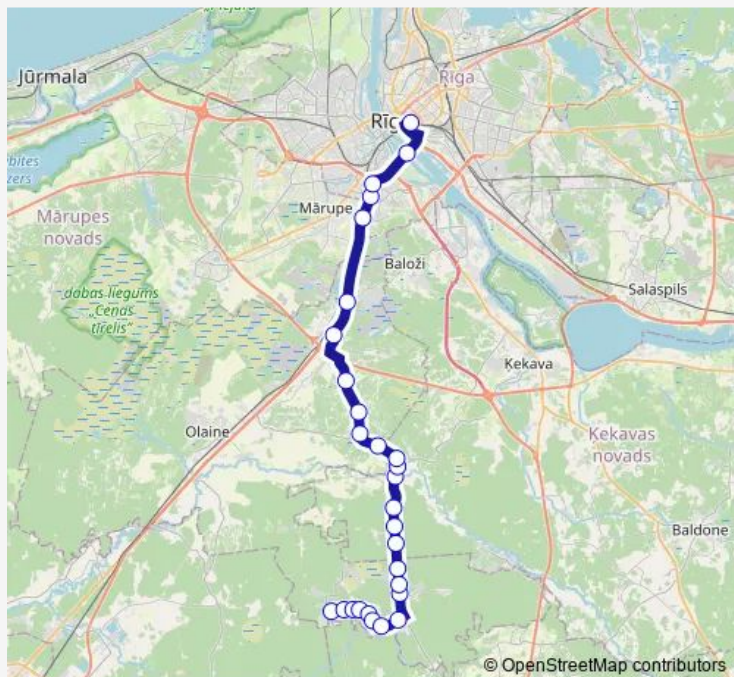

Saturday 06:15-22:20

Sunday 06:15-22:20

Route info

Direction: Mežsētas

Stops: 28

Trip Duration: 0 hour 55 min

■ 6859 — Rīga-Mežsētas

BusMaps

Citadeles iela

Medemciems

Vienības gatve

Graudu iela

Ģimnastikas iela

Zaķusala

Rīga (Elizabetes iela)

Direction

Rīga (Elizabetes iela) — Mežsētas

29 stops

[Open route schedule](#)

Rīga (Elizabetes iela)

Centrāltirgus

Zaķusala

Ģimnastikas iela

Graudu iela