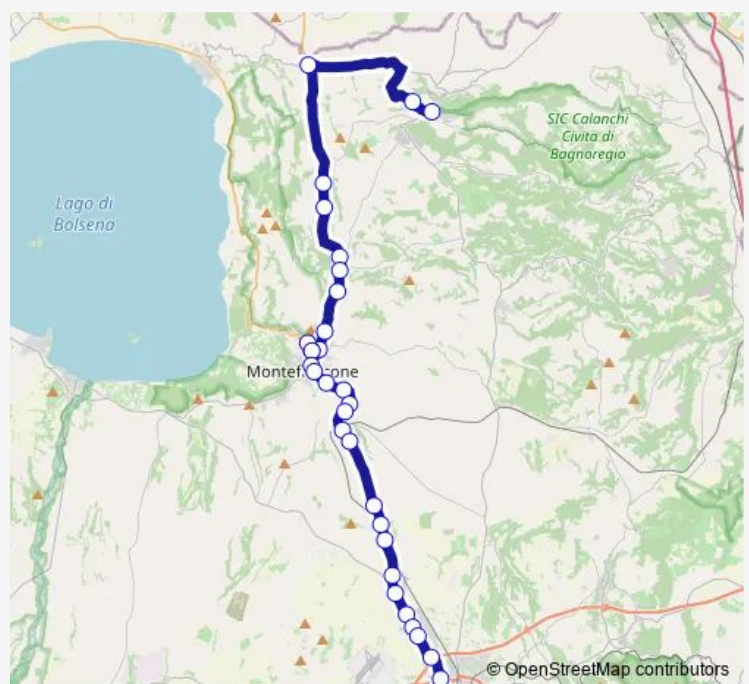

### Route schedule

Bagnoregio | Ist. Superiore F.lli Agosti # f1169 — VITERBO  
| Riello # f641

Monday 05:10-10:00

Tuesday 05:10-10:00

Wednesday —

Thursday 05:10-10:00

Friday 05:10-10:00

Saturday 05:10-10:00

### Route info

Direction: Bagnoregio | Ist. Superiore F.lli Agosti # f1169

Stops: 32

Trip Duration: 0 hour 45 min

Bagnoregio - Viterbo # Ba001a

MONTEFIASCONE | Pian di Monetto # f707

VITERBO | Via Cassia (Km 92) # f708