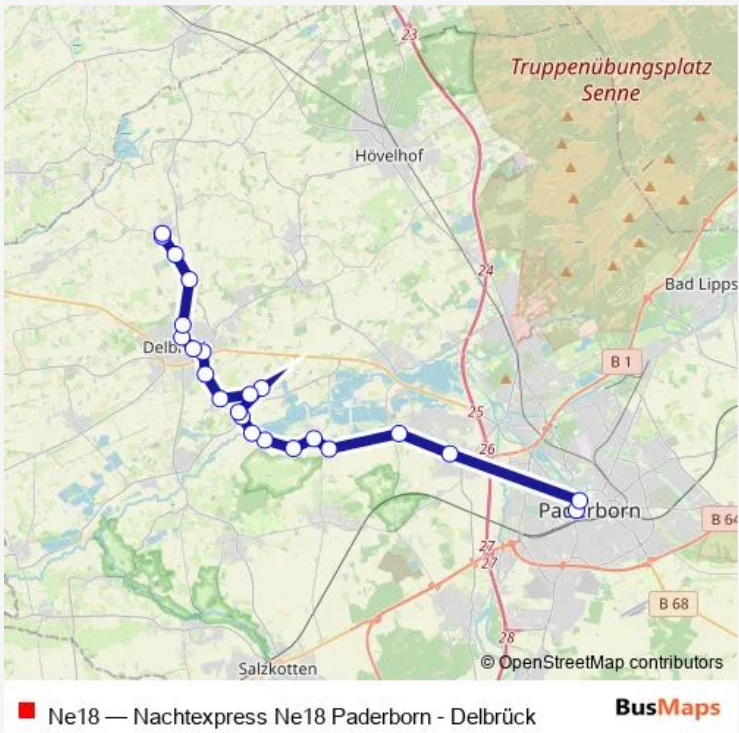

Bus Ne18 Nachtexpress Ne18 Paderborn - Delbrück

[Go to website](#)

Direction
 Paderborn, Westerntor Steig A2 — Db-Lipling, Feuerwehr
 23 stops
[Open route schedule](#)

- Paderborn, Westerntor Steig A2
- Paderborn, Neuhäuser Tor
- Pb-Elsen, Von-Ketteler-Straße
- Pb-Gesseln
- Db-Bentfeld, Abzw. Scharmede
- Db-Bentfeld, Kirche
- Db-Bentfeld, Spielenkamp
- Db-Anreppen, Brinkmann
- Db-Anreppen, Lippebrücke
- Db-Anreppen, Im Dorfe
- Db-Anreppen, Mitte
- Db-Anreppen, Waldweg
- Db-Anreppen, Kampwiesen
- Db-Anreppen, Auf dem Teiche
- Delbrück, Lange Kamp
- Delbrück, Oststraße
- Delbrück, Friedhof
- Delbrück, Busbahnhof
- Delbrück, Hoher Weg
- Db-Lipling, Steppeler
- Db-Lipling, Böddeker

Route schedule
 Paderborn, Westerntor Steig A2 — Db-Lipling, Feuerwehr

Monday	03:35
Tuesday	03:35
Wednesday	03:35
Thursday	03:35
Friday	03:35-00:55 ⁺¹
Saturday	03:35-00:55 ⁺¹
Sunday	03:35

Route info
 Direction: Paderborn, Westerntor Steig A2
 Stops: 23
 Trip Duration: 0 hour 37 min

Db-Lippling, Kirche

Db-Lippling, Feuerwehr

Direction

Paderborn, Westerntor Steig A2 — Db-Ostenland, Witten-
dorfer Eck

28 stops

[Open route schedule](#)

Paderborn, Westerntor Steig A2

Paderborn, Neuhäuser Tor

Monday —

Tuesday —

Wednesday —

Thursday —

Friday 23:35-02:15⁺¹

Saturday 23:35-02:15⁺¹

Sunday —

Route info