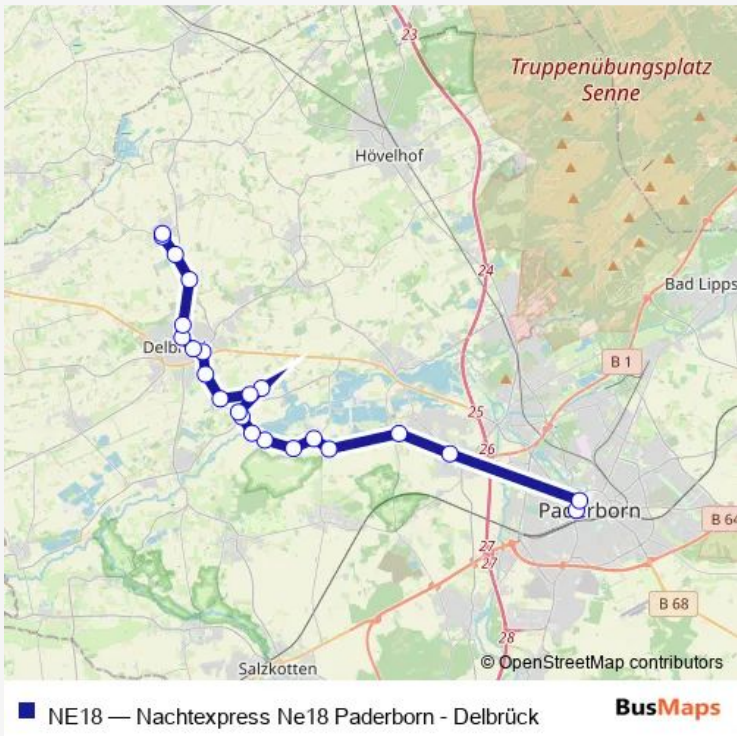

Bus NE18 Nachtexpress Ne18 Paderborn - Delbrück

[Go to website](#)

Direction
 Paderborn, Westerntor Steig A2 — Db-Lipling, Feuerweh
 23 stops
[Open route schedule](#)

- Paderborn, Westerntor Steig A2
- Paderborn, Neuhäuser Tor
- Pb-Elsen, Von-Ketteler-Straße
- Pb-Gesseln
- Db-Bentfeld, Abzw. Scharmede
- Db-Bentfeld, Kirche
- Db-Bentfeld, Spielenkamp
- Db-Anreppen, Brinkmann
- Db-Anreppen, Lippebrücke
- Db-Anreppen, Im Dorfe
- Db-Anreppen, Mitte
- Db-Anreppen, Waldweg
- Db-Anreppen, Kampwiesen
- Db-Anreppen, Auf dem Teiche
- Delbrück, Lange Kamp
- Delbrück, Oststraße
- Delbrück, Friedhof
- Delbrück, Busbahnhof
- Delbrück, Hoher Weg
- Db-Lipling, Steppeler
- Db-Lipling, Böddeker

Route schedule
 Paderborn, Westerntor Steig A2 — Db-Lipling, Feuerweh

Monday	03:35
Tuesday	03:35-00:55 ⁺¹
Wednesday	03:35
Thursday	—
Friday	03:35-00:55 ⁺¹
Saturday	03:35-00:55 ⁺¹
Sunday	03:35

Route info
 Direction: Paderborn, Westerntor Steig A2
 Stops: 23
 Trip Duration: 0 hour 37 min

Db-Lippling, Kirche

Db-Lippling, Feuerwehr

Direction

Paderborn, Westerntor Steig A2 — Db-Ostenland, Witten-
dorfer Eck

28 stops

[Open route schedule](#)

Paderborn, Westerntor Steig A2

Paderborn, Neuhäuser Tor

Direction: Paderborn, Westerntor Steig A2

Stops: 28

Trip Duration: 0 hour 48 min

Db-Ostenland, Haupt

Db-Ostenland, Biekehöhe

Db-Ostenland, Falkenweg

Db-Ostenland, Wittendorfer Eck

NE18 Bus time schedules and route maps are available in an offline PDF at busmaps.com. Use the busmaps.com website to see live bus times, train schedule or subway schedule, and step-by-step directions for all public transit in Paderborn