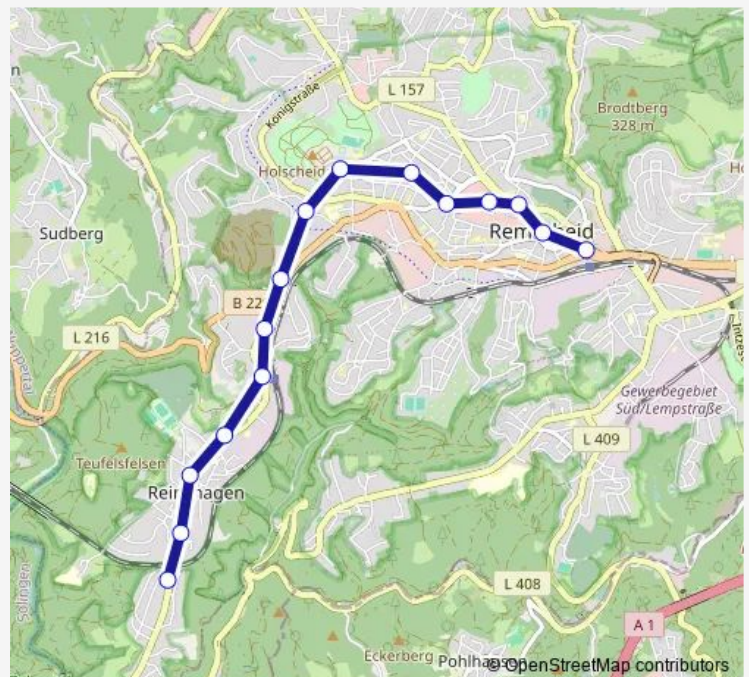

Remscheid Friedrich-Ebert-Platz

Remscheid Allee-Center

RS Rathaus / Gründerquartier

Remscheid Gertrud-Bäumer-Gymn.

RS Stadtpark / Quimperplatz

Remscheid Stockden / Rosenstr.

Remscheid Solinger Straße

Remscheid Losenbüchel

RS-Güldenwerth Bf

Remscheid Oberreinshagen

Remscheid Schimmelbuschweg

Remscheid Bergwerkstraße

Remscheid Reinshagen Schleife

Route schedule

Remscheid Hbf — Remscheid Reinshagen Schleife

Monday	—
Tuesday	21:21-02:21 ⁺¹
Wednesday	—
Thursday	—
Friday	21:21-02:21 ⁺¹
Saturday	21:21-02:21 ⁺¹
Sunday	—

Route info

Direction: Remscheid Hbf

Stops: 15

Trip Duration: 0 hour 16 min

■ NE18

BusMaps

Direction

Remscheid Hbf — Remscheid Reinshagen Schleife

15 stops

[Open route schedule](#)

Remscheid Hbf

Remscheid Markt

Remscheid Friedrich-Ebert-Platz

Remscheid Allee-Center

RS Rathaus / Gründerquartier

Remscheid Gertrud-Bäumer-Gymn.