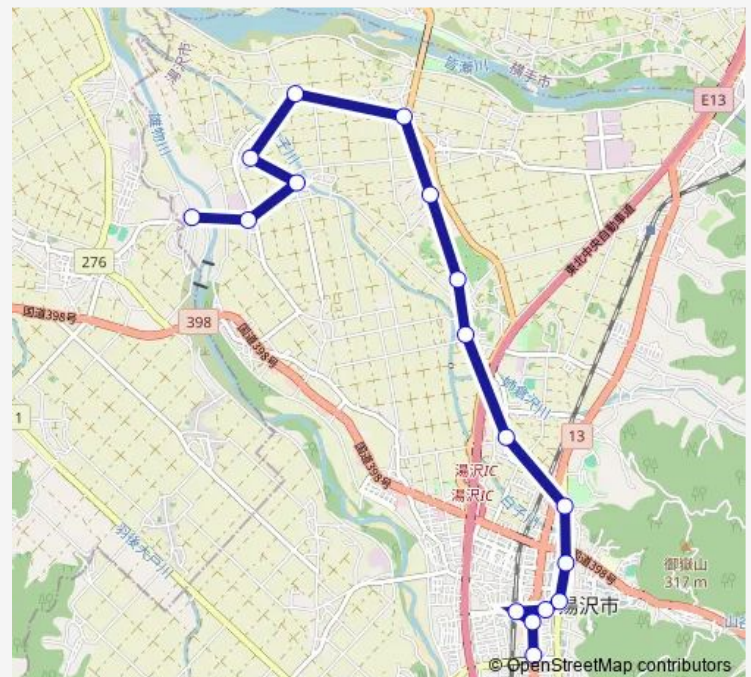

Bus 乗合タクシー 弁天線

[Go to website](#)

Direction

京塚 — 羽後交通湯沢営業所前

17 stops

[Open route schedule](#)

京塚
 新田
 上八幡
 下八幡
 小中島
 角間
 掬上
 弁天公民館前
 森
 大島
 前森公園前
 前森
 商工会議所前
 サンロード
 湯沢駅前
 湯沢駅前角
 羽後交通湯沢営業所前

Route schedule

京塚 — 羽後交通湯沢営業所前

Monday	07:03-15:33
Tuesday	07:03-15:33
Wednesday	07:03-15:33
Thursday	07:03-15:33
Friday	07:03-15:33
Saturday	07:03-15:33
Sunday	—

Route info

Direction: 京塚

Stops: 17

Trip Duration: 0 hour 31 min

乗合タクシー 弁天線

BusMaps

Direction

羽後交通湯沢営業所前 — 京塚

18 stops

[Open route schedule](#)

羽後交通湯沢営業所前

ビフレ前

Sunday —

Route info

Direction: 羽後交通湯沢営業所前

Stops: 18

Trip Duration: 0 hour 30 min

乗合タクシー 弁天線 Bus time schedules and route maps are available in an offline PDF at busmaps.com. Use the busmaps.com website to see live bus times, train schedule or subway schedule, and step-by-step directions for all public transit in Yuzawa