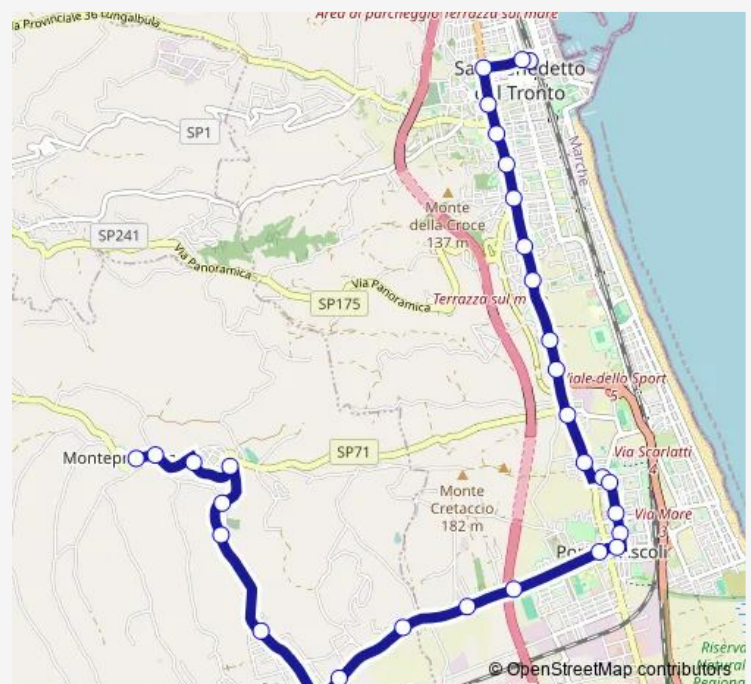

S. Benedetto DEL TR. - VIA Mattei-Green

Centro Comm.Le Fontana

VIA Velino

Porto D' Ascoli - Piazza Redentore

Porto D'Ascoli - VIA Turati Caserma Cara

Porto D'Ascoli - BAR Marzonetti - Salari

Fosso DEI Galli

Route schedule

S. Benedetto DEL TR. - Stazione Ffss — Monteprandone
- VIA Borgo DA Sole

Monday 11:40-12:15

Tuesday 11:40-12:15

Wednesday 11:40-12:15

Thursday 11:40-12:15

Friday 11:40-12:15

Saturday 11:40-12:15

Sunday —

Route info

Direction: S. Benedetto DEL TR. - Stazione Ffss

Stops: 31

Trip Duration: 0 hour 25 min

SAN Benedetto DEL Tronto-Ss16-Porto D'Ascoli-SS4-Monteprandone

BusMaps

Porto D'Ascoli - Cabina