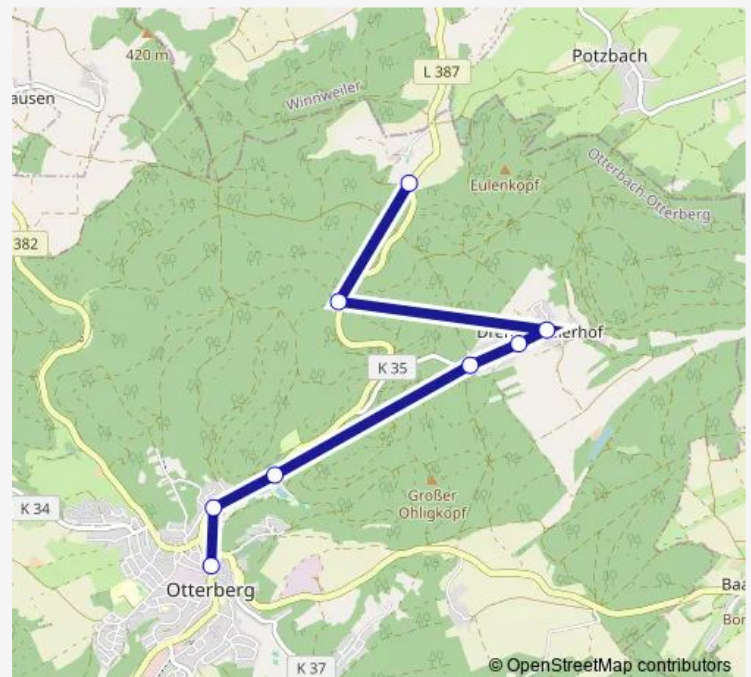

Messersbacherhof, Abzw.

Gundersweiler, Ortsmitte

### Route schedule

Otterberg, Stadtmitte — Gundersweiler, Ortsmitte

Monday 12:35-20:35

Tuesday 12:35-20:35

Wednesday 12:35-20:35

Thursday 12:35-20:35

Friday 12:35-20:35

Saturday —

### Route info

Direction: Otterberg, Stadtmitte

Stops: 14

Trip Duration: 0 hour 24 min

**Direction**

Otterberg, Stadtmitte — Drehenthalerhof, Maienhof

8 stops

[Open route schedule](#)

## Route info

Direction: Drehenthalerhof, Maienhof

Stops: 8

Trip Duration: 0 hour 12 min