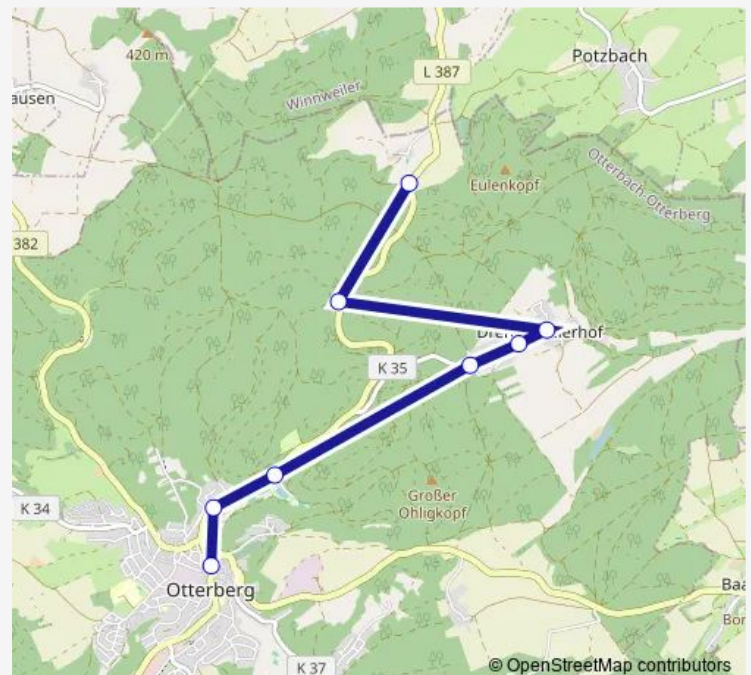

Direction

Otterberg, Stadtmitte — Gundersweiler, Ortsmitte

14 stops

[Open route schedule](#)

Otterberg, Stadtmitte

Otterberg, Schwimmbad

Drehenthalerhof, Friedhof

Drehenthalerhof, Ortsmitte

Friday 12:35-20:35

Saturday —

Sunday —

Route info

Direction: Otterberg, Stadtmitte

Stops: 14

Trip Duration: 0 hour 24 min

Direction

Otterberg, Stadtmitte — Drehenthalerhof, Maienhof

8 stops

[Open route schedule](#)

Otterberg, Stadtmitte

Otterberg, Schellenthal

Otterberg, Schwimmbad

Drehenthalerhof, Friedhof

Drehenthalerhof, Ortsmitte

Saturday

07:19-19:19

Sunday

07:40-19:22

Route info

Direction: Drehenthalerhof, Maienhof

Stops: 8

Trip Duration: 0 hour 12 min