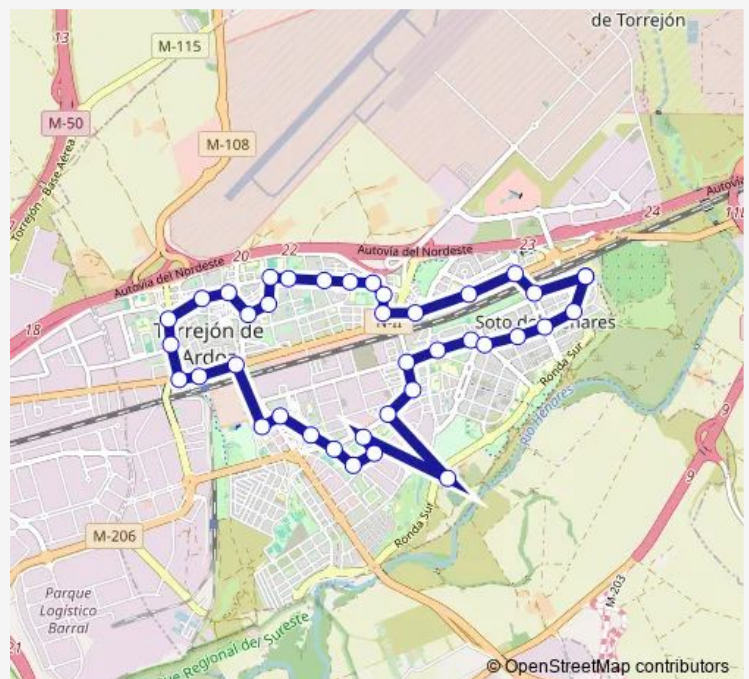

Torrejon - Avd Constitucion 76

Route schedule

Mateo Inurria-Hospital De Torr — Mateo Inurria-Hospital De Torr

Monday 00:00-23:45

Tuesday 00:00-23:45

Wednesday 00:00-23:45

Thursday 00:00-23:45

Friday 00:00-23:45

Saturday 00:00-23:40

Sunday 00:00-23:40

Route info

Direction: Mateo Inurria-Hospital De Torr

Stops: 39

Trip Duration: 0 hour 53 min

Alsa - L-1a Cir A — L-1a Circular A Torrejon Ardoz

Torrejon - C/ Rio 14

Torrejon - Calle del Cemento 1

Torrejon - C/ Oxigeno 6

Torrejon - Calle Hilados 1

Torrejon - Calle Hilados 8

Torrejon - C/ Silicio 50

Torrejon - Centro de Salud

Torrejon - Rotonda Cementerio

Torrejon - C Circunvalacion 14

Wednesday 14:15

Thursday 14:15

Friday 14:15

Saturday —

Sunday —

Route info

Direction: Puente Americanos Urb Torrejon

Stops: 14