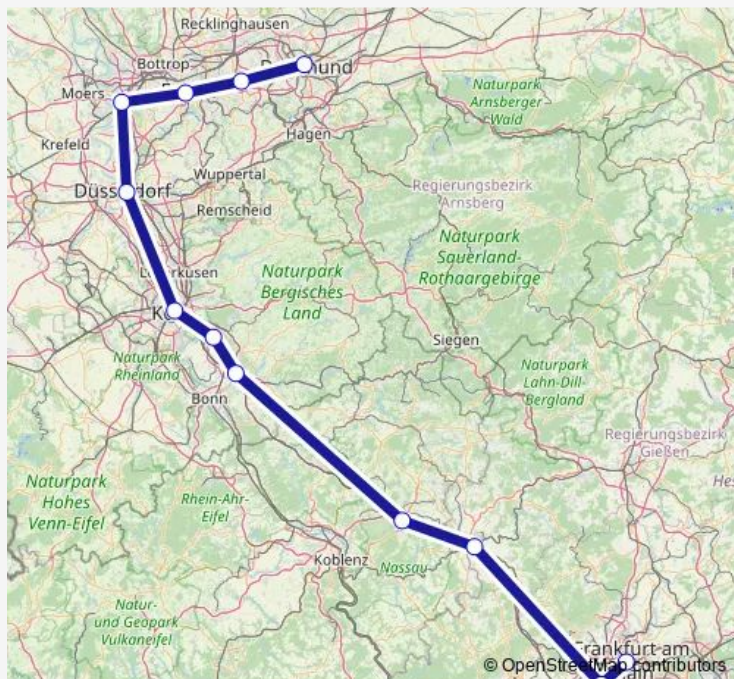

Rail ICE 815

[Go to website](#)

Direction

Dortmund Hbf — Frankfurt(Main)Hbf

11 stops

[Open route schedule](#)

Dortmund Hbf

Hagen Hbf

Wuppertal Hbf

Solingen Hbf

Köln Messe/Deutz Gl.11-12

Köln/Bonn Flughafen

Siegburg/Bonn

Montabaur

Limburg Süd

Frankfurt(M) Flughafen Fernbf

Saturday —

Sunday —

Route info

Direction: Dortmund Hbf

Stops: 11

Trip Duration: 2 hour 40 min

ICE 815

Direction

Dortmund Hbf — Frankfurt(Main)Hbf

12 stops

[Open route schedule](#)

Dortmund Hbf

Bochum Hbf

Essen Hbf

Duisburg Hbf

Düsseldorf Hbf