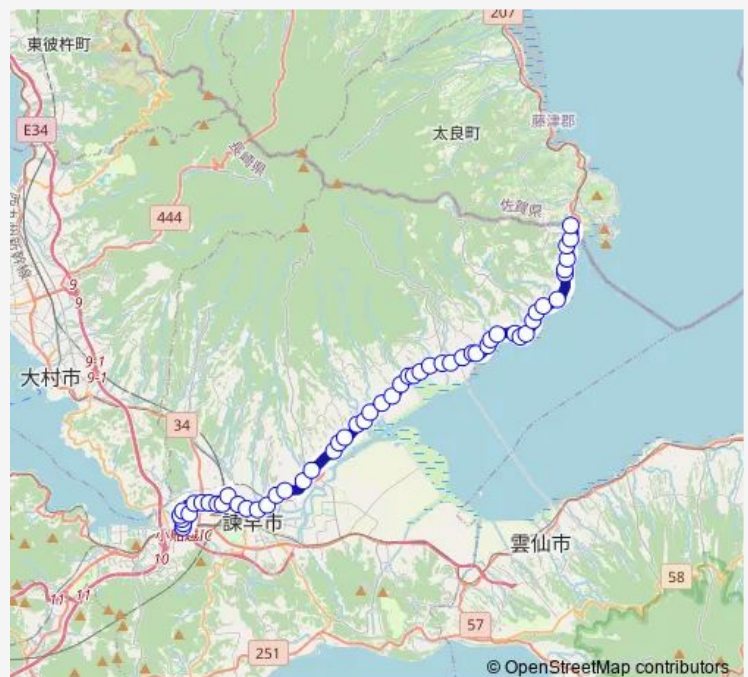

西長田下り

東長田国道下り

正久寺下り

Route schedule

西諫早駅駅構内 — 県界起終点

Monday 06:57-19:27

Tuesday 06:57-19:27

Wednesday 06:57-19:27

Thursday 06:57-19:27

Friday 06:57-19:27

Saturday 06:57-18:57

Sunday 07:57-18:57

Route info

Direction: 西諫早駅駅構内

Stops: 54

Trip Duration: 1 hour 3 min

■ 県界 — 県界堂崎町・小長井支所前

高天町下り

白浜下り

猿崎下り

深の海下り

富地戸下り

小江駅前下り

下与下り