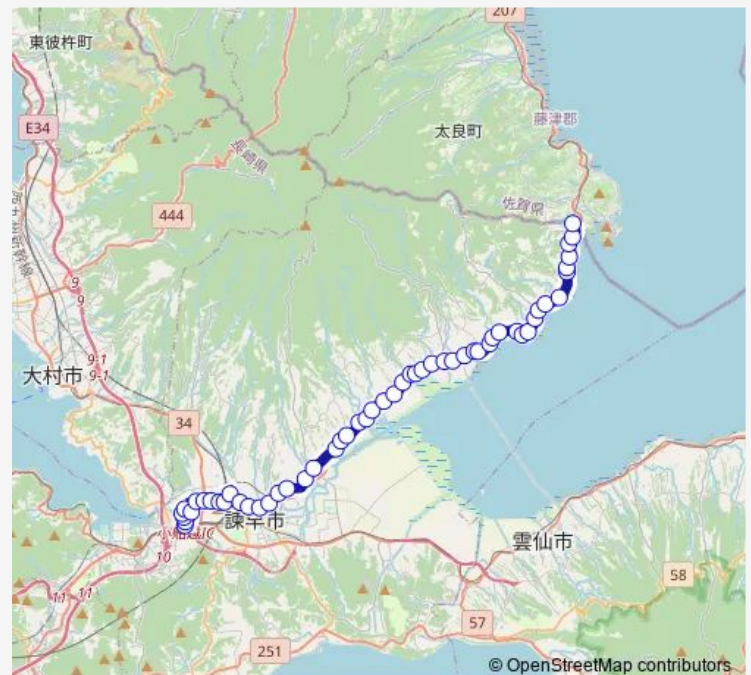

天満町下り

城見町下り

竹の下下り

福田町下り

東諫早下り

小豆崎下り

西長田下り

東長田国道下り

正久寺下り

Route schedule

西諫早駅駅構内 — 県界起終点

Monday —

Tuesday —

Wednesday —

Thursday —

Friday —

Saturday 06:57-18:57

Sunday 07:57-18:57

Route info

Direction: 西諫早駅駅構内

Stops: 54

Trip Duration: 1 hour 3 min

■ 県界 — 県界堂崎町・小長井支所前

高天町下り

白浜下り

猿崎下り

深の海下り

富地戸下り

小江駅前下り

下与下り

小船津下り

田島川下り