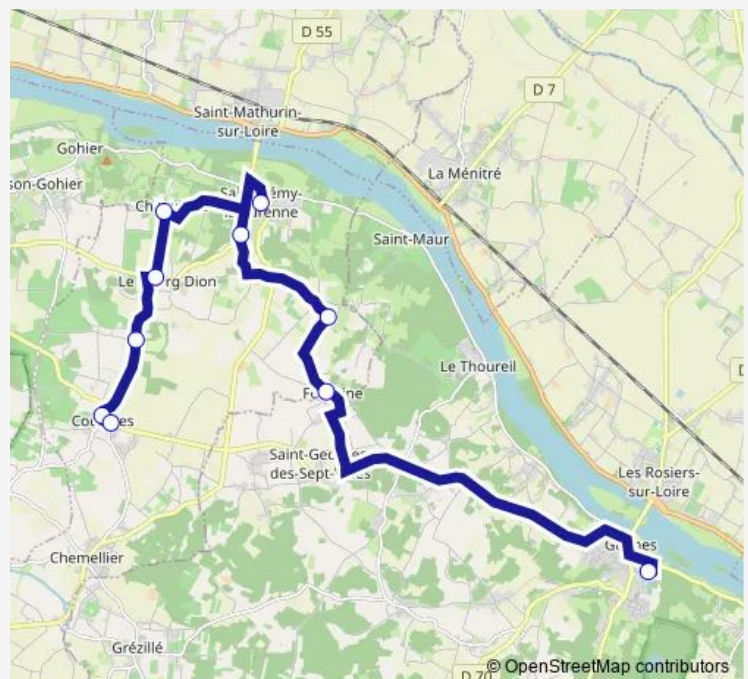

Direction

Rue de la Vilaine (Saint-Mathurin-sur-Loire) — Collège Public Paul Eluard (Gennes)

11 stops

[Open route schedule](#)

Rue de la Vilaine (Saint-Mathurin-sur-Loire)

Rue de la Croix (Saint-Mathurin-sur-Loire)

Collège Public Paul Eluard (Gennes)

Route schedule

Rue de la Vilaine (Saint-Mathurin-sur-Loire) — Collège Public Paul Eluard (Gennes)

Monday	07:05
Tuesday	07:05
Wednesday	07:05
Thursday	07:05
Friday	07:05
Saturday	—
Sunday	—

Route info

Direction: Rue de la Vilaine (Saint-Mathurin-sur-Loire)

Stops: 11

Trip Duration: 0 hour 40 min

Direction

Collège Public Paul Eluard (Gennes) — Route de Gennes (Coutures)

10 stops

[Open route schedule](#)

Friday 07:00

Saturday —

Sunday —

Route info

Direction: Route de Gennes (Coutures)

Stops: 10

Trip Duration: 0 hour 39 min

Direction