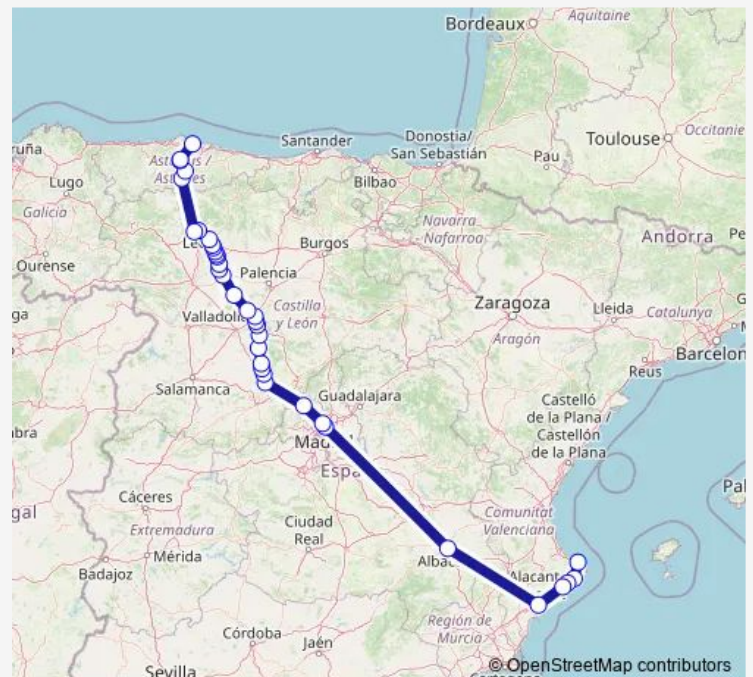

### Direction

Denia — Gijón/Xixón

36 stops

[Open route schedule](#)

- Denia
- Calpe
- Altea
- Benidorm Estación De Autobuses
- Alicante
- Albacete
- Madrid Estacion Sur
- Madrid Moncloa
- Collado Villalba
- Sanchidrian
- Martin Muñoz De Las Posadas
- Montuenga
- San Cristobal De La Vega
- Olmedo
- Mojados
- Boecillo
- Laguna De Duero
- Valladolid
- Aeropuerto Villanubla (Va)
- Medina Rioseco
- Becilla De Valderaduey

### Route schedule

Denia — Gijón/Xixón

Monday	09:30
Tuesday	09:30
Wednesday	09:30
Thursday	09:30
Friday	09:30
Saturday	09:30
Sunday	09:30

### Route info

Direction: Denia

Stops: 36

Trip Duration: 14 hour 45 min

Mayorga

Izagre

Valverde-Enrique

Castrovega Valmadrigal

Matallana Valmadrigal

Grajalejo De Las Matas

Santas Martas

Mansilla De Las Mulas

Leon

La Virgen Del Camino

Pola De Lena

Mieres