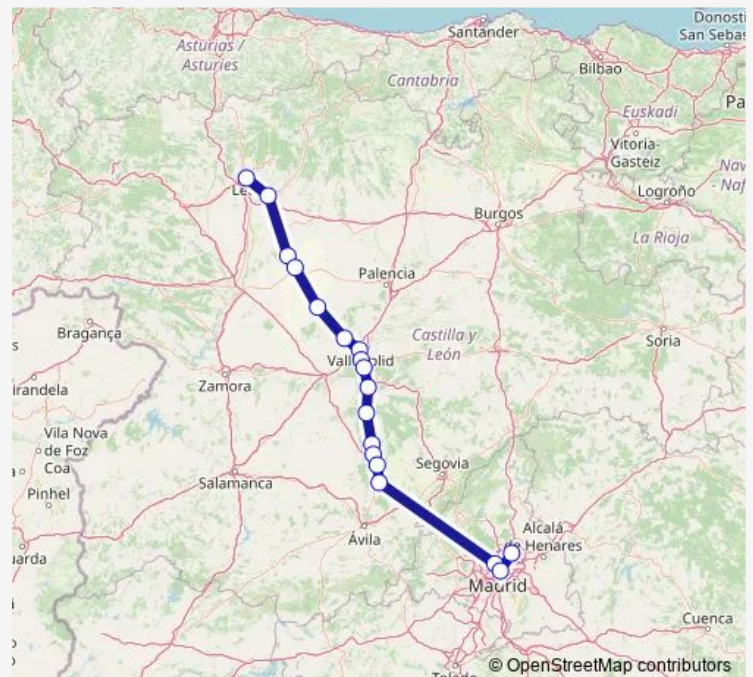

Montuenga

San Cristobal De La Vega

Olmedo

Mojados

Boecillo

Laguna De Duero

Valladolid

Aeropuerto Villanubla (Va)

Medina Rioseco

Becilla De Valderaduey

Mayorga

Mansilla De Las Mulas

Leon

### Route schedule

Aeropuerto Madrid - Barajas T4 — Leon

Monday 21:45

Tuesday 21:45

Wednesday 21:45

Thursday 21:45

Friday 21:45

Saturday —

### Route info

Direction: Aeropuerto Madrid - Barajas T4

Stops: 17

Trip Duration: 5 hour 0 min