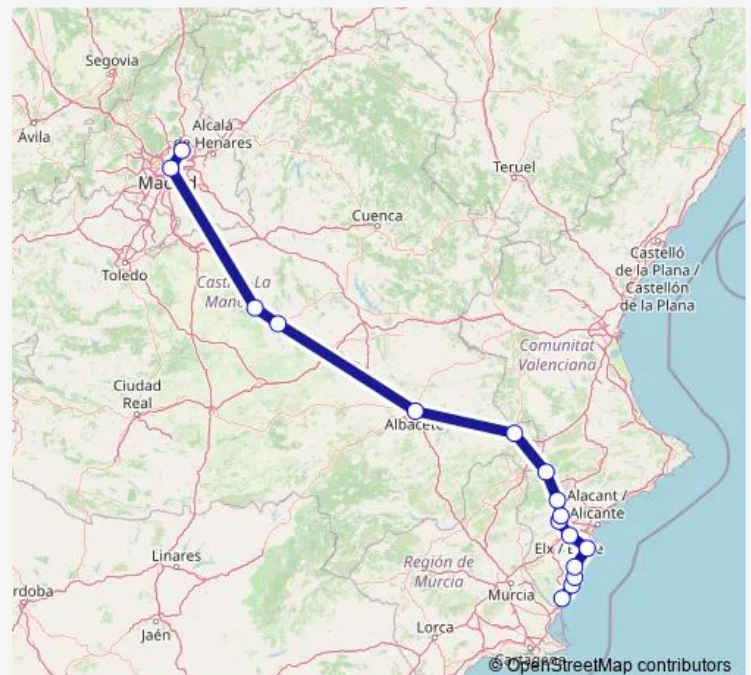

Direction

Torrevieja — Aeropuerto Madrid - Barajas T4

7 stops

[Open route schedule](#)

Torrevieja

Guardamar

Santa Pola

Elche

Albacete

Madrid Estacion Sur

Aeropuerto Madrid - Barajas T4

Route schedule

Torrevieja — Aeropuerto Madrid - Barajas T4

Monday 09:30

Tuesday 09:30

Wednesday 09:30

Thursday 09:30

Friday 09:30

Saturday 09:30

Sunday 09:30

Route info

Direction: Torrevieja

Stops: 7

Trip Duration: 6 hour 20 min

Direction

Torreveija — Madrid Estacion Sur

7 stops

[Open route schedule](#)

Torreveija

La Mata-Torreveija

Guardamar

Santa Pola