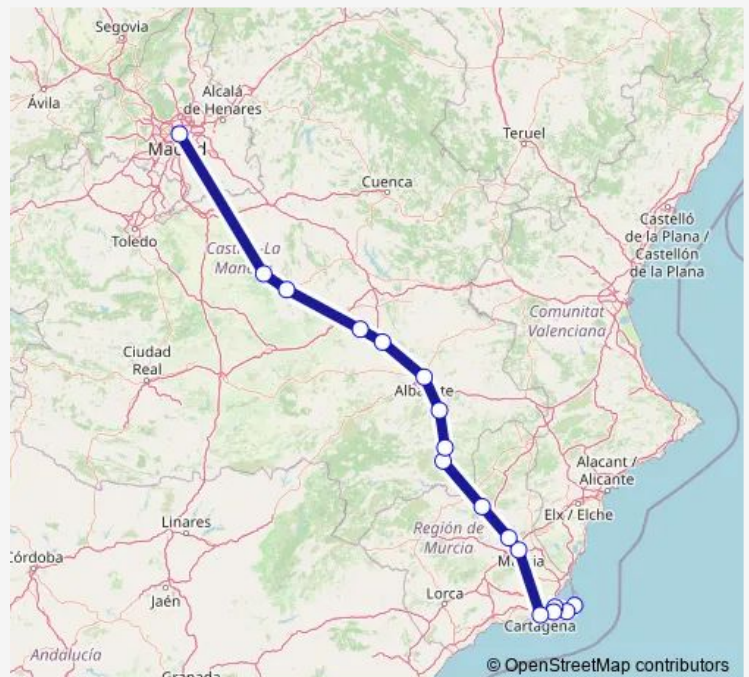

La Roda

Minaya

Mota Del Cuervo

Quintanar De La Orden

Madrid Estacion Sur

Route schedule

La Manga Del Mar Menor — Madrid Estacion Sur

Monday 09:00-16:15

Tuesday 09:00-16:15

Wednesday 09:00-16:15

Thursday 09:00-16:15

Friday 09:00-16:15

Saturday 09:00-16:15

Sunday 09:00-16:15

Route info

Direction: La Manga Del Mar Menor

Stops: 17

Trip Duration: 7 hour 30 min

Direction

Cartagena — Aeropuerto Madrid - Barajas T4

5 stops

[Open route schedule](#)

Cartagena

Murcia

Thursday 15:15-23:15

Friday 15:15-23:15

Saturday 15:15-23:15

Sunday 15:15-23:15

Route info

Direction: Cartagena

Stops: 5

Trip Duration: 5 hour 40 min