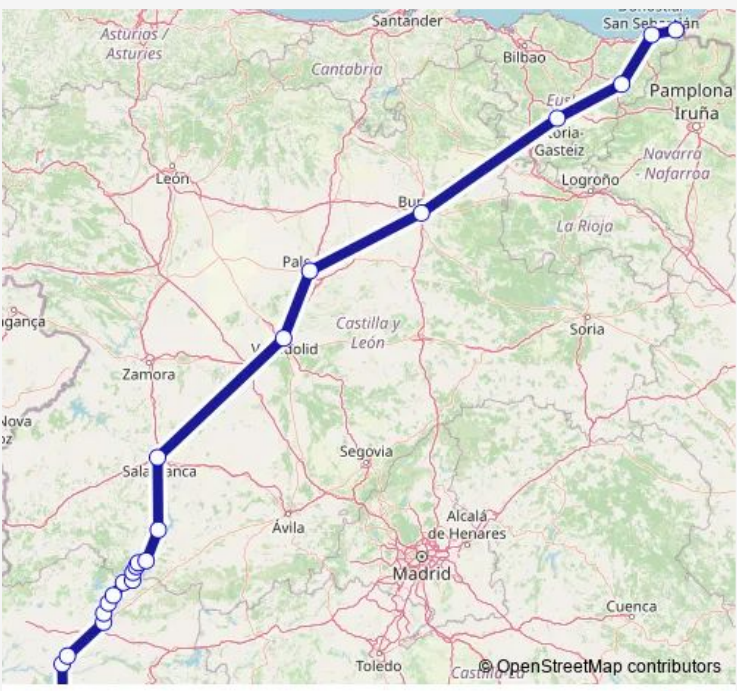

Bus ALSA Irun-Badajoz (Por San Sebastian. Bilbao Y Vitoria)

[Go to website](#)

Direction
 Irun — Caceres
 22 stops
[Open route schedule](#)

- Irun
- San Sebastian
- Beasain
- Vitoria-Gasteiz
- Burgos
- Palencia
- Valladolid
- Salamanca
- Guijuelo
- Bejar
- Cantagallo
- Puerto De Bejar
- Baños De Montemayor
- Hervas
- Aldeanueva Del Camino
- Jarilla (Cruce)
- Villar De Plasencia (Cruce)
- Oliva De Plasencia (Cruce)
- Plasencia
- Grimaldo
- Cañaveral

Route schedule
 Irun — Caceres

Monday	08:00
Tuesday	08:00
Wednesday	08:00
Thursday	08:00
Friday	08:00
Saturday	08:00
Sunday	—

Route info
 Direction: Irun
 Stops: 22
 Trip Duration: 11 hour 30 min

Direction

8 stops

[Open route schedule](#)

Salamanca

Valladolid

Palencia

Burgos

Vitoria-Gasteiz

Beasain