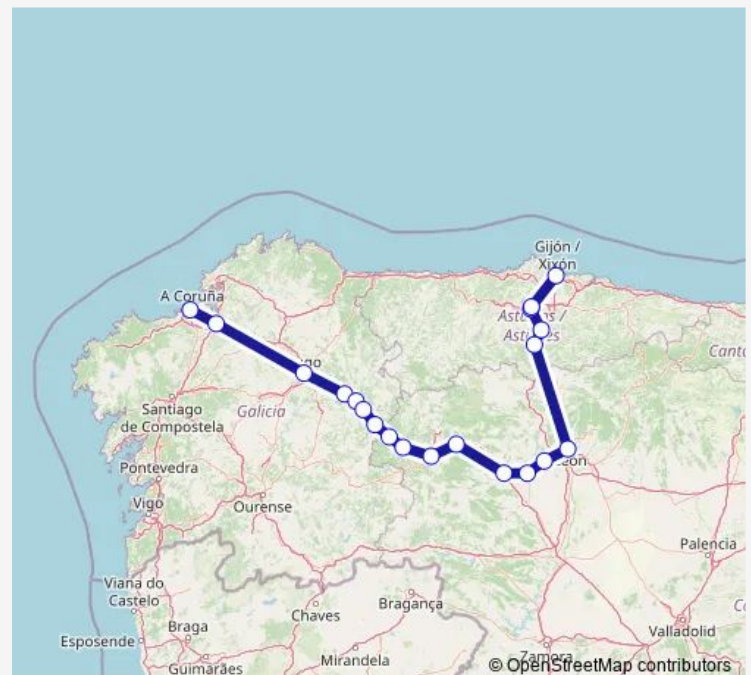

Route schedule

A Coruña/La Coruña E.A. — Gijón/Xixón

Monday 16:00

Tuesday 16:00

Wednesday 16:00

Thursday 16:00

Friday 16:00

Saturday 16:00

Sunday 16:00

Route info

Direction: A Coruña/La Coruña E.A.

Stops: 20

Trip Duration: 7 hour 0 min

Direction

Gijón/Xixón — A Coruña/La Coruña E.A.

19 stops

[Open route schedule](#)

Gijón/Xixón

Oviedo

Mieres

Pola De Lena

Leon

Villadangos Del Paramo

Hospital De Orbigo

Wednesday 08:00

Thursday 08:00

Friday 08:00

Saturday 08:00

Sunday 08:00

Route info

Direction: Gijón/Xixón

Stops: 19