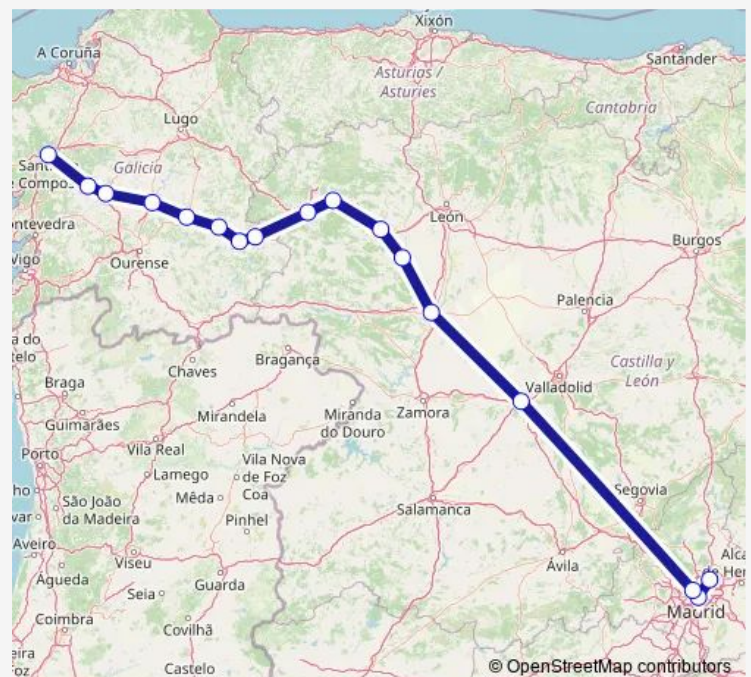

Aeropuerto Madrid - Barajas T4 — Santiago De Compostela

Monday —

Tuesday —

Wednesday —

Thursday —

Friday 14:45

Saturday —

Sunday —

Route info

Direction: Aeropuerto Madrid - Barajas T4

Stops: 17

Trip Duration: 9 hour 30 min

Alsa — Santiago-Monforte-Madrid

Direction

Santiago De Compostela — Aeropuerto Madrid - Barajas T4

17 stops

[Open route schedule](#)

Santiago De Compostela

Silleda

Lalin

Chantada

Monforte De Lemos

Quiroga

La Rua/A Rua