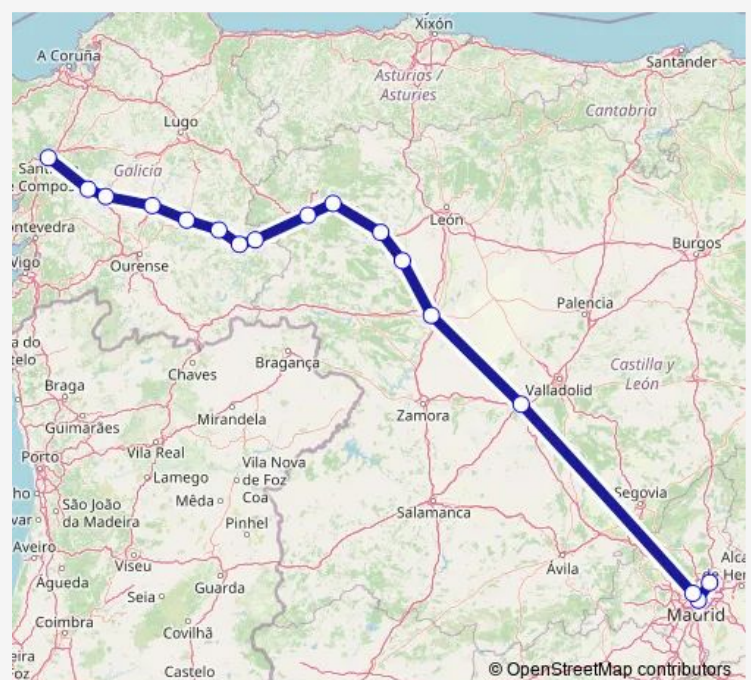

Benavente

La Bañeza

Astorga

Bembibre

Ponferrada

Barco/O Barco

La Rua/A Rua

Quiroga

Monforte De Lemos

Chantada

Lalin

Silleda

Santiago De Compostela

Route schedule

Aeropuerto Madrid - Barajas T4 — Santiago De Compostela

Monday —

Tuesday —

Wednesday —

Thursday —

Friday 14:45

Saturday —

Sunday —

Route info

Direction: Aeropuerto Madrid - Barajas T4

Stops: 17

Trip Duration: 9 hour 30 min

Direction

Santiago De Compostela — Aeropuerto Madrid - Barajas T4

17 stops

[Open route schedule](#)

Santiago De Compostela

Silleda