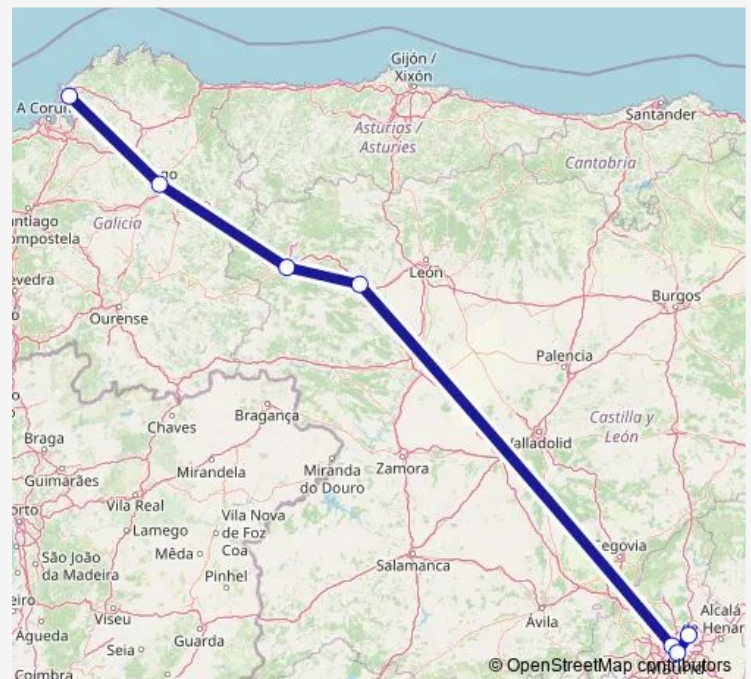

Bus Alsa Supra Ferrol-Madrid

[Go to website](#)

Direction

Ferrol — Aeropuerto Madrid - Barajas T4

7 stops

[Open route schedule](#)

Ferrol

Lugo

Ponferrada

Astorga

Madrid Moncloa

Madrid Estacion Sur

Aeropuerto Madrid - Barajas T4

Route schedule

Ferrol — Aeropuerto Madrid - Barajas T4

Monday 05:45

Tuesday 05:45

Wednesday 05:45

Thursday 05:45

Friday 05:45

Saturday —

Sunday —

Route info

Direction: Ferrol

Stops: 7

Trip Duration: 7 hour 45 min

Alsa — Supra Ferrol-Madrid