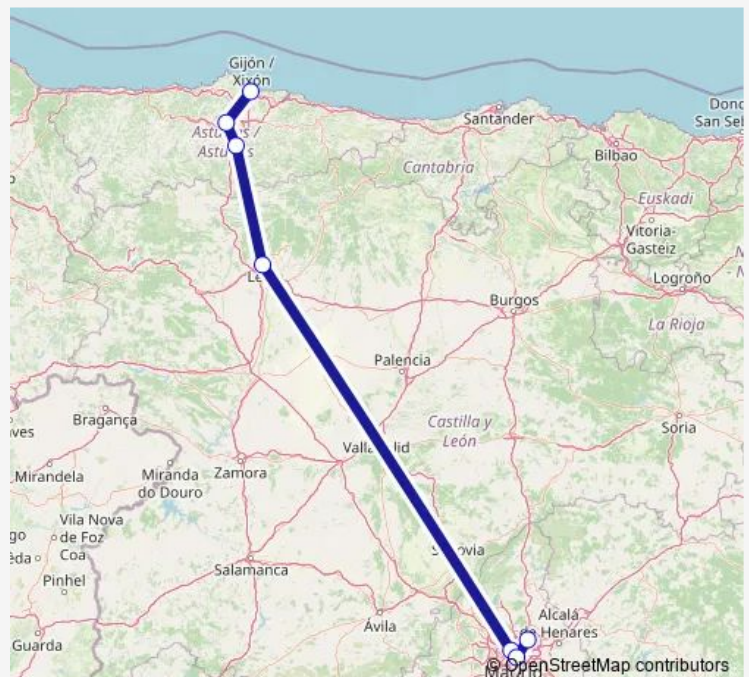

Direction

Gijón/Xixón — Aeropuerto Madrid - Barajas T4

7 stops

[Open route schedule](#)

Gijón/Xixón

Oviedo

Mieres

Leon

Madrid Moncloa

Madrid Estacion Sur

Aeropuerto Madrid - Barajas T4

Route schedule

Gijón/Xixón — Aeropuerto Madrid - Barajas T4

Monday 08:00-17:00

Tuesday 08:00-17:00

Wednesday 08:00-17:00

Thursday 08:00-17:00

Friday 08:00-17:00

Saturday 08:00-17:00

Sunday 08:00-17:00

Route info

Direction: Gijón/Xixón

Stops: 7

Trip Duration: 6 hour 30 min