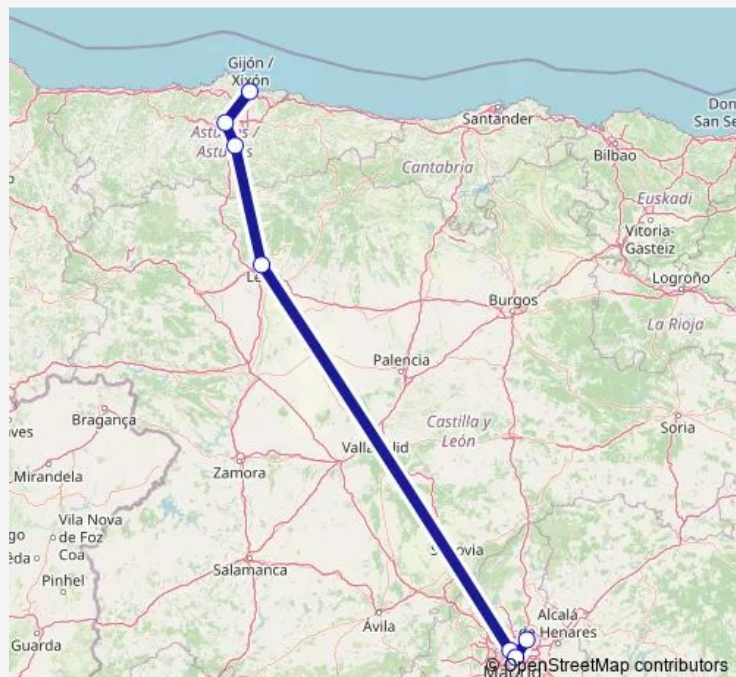

### Direction

Gijón/Xixón — Aeropuerto Madrid - Barajas T4

7 stops

[Open route schedule](#)

Gijón/Xixón

Oviedo

Mieres

Leon

Madrid Moncloa

Madrid Estacion Sur

Aeropuerto Madrid - Barajas T4

### Route schedule

Gijón/Xixón — Aeropuerto Madrid - Barajas T4

Monday 08:00-17:00

Tuesday 08:00-17:00

Wednesday 08:00-17:00

Thursday 08:00-17:00

Friday 08:00-17:00

Saturday 08:00-17:00

### Route info

Direction: Gijón/Xixón

Stops: 7

Trip Duration: 6 hour 30 min

ALSA Bus time schedules and route maps are available in an offline PDF at [busmaps.com](https://busmaps.com). Use the [busmaps.com](https://busmaps.com) website to see live bus times, train schedule or subway schedule, and step-by-step directions for all public transit in Madrid