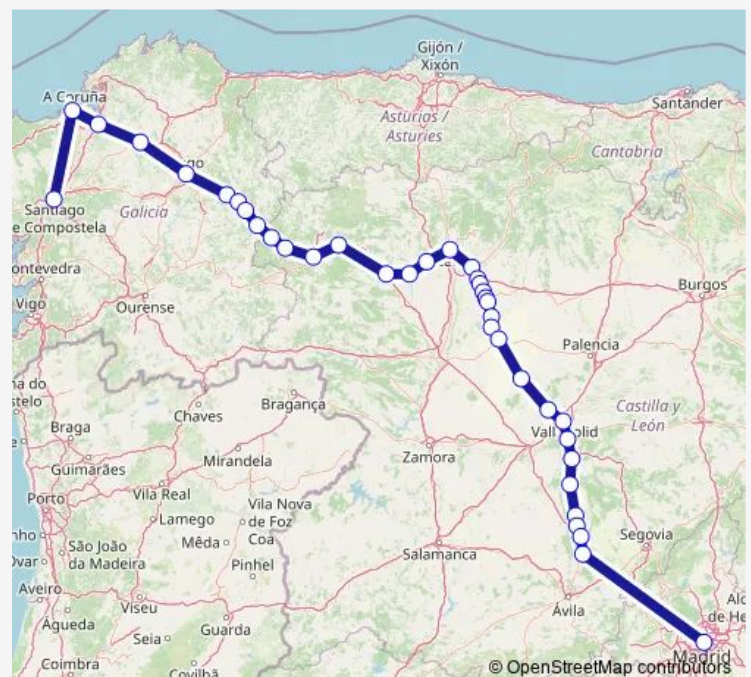

Santas Martas

Grajalejo De Las Matas

Matallana Valmadrigal

Route schedule

Santiago De Compostela — Madrid Estacion Sur

Monday 08:00

Tuesday 08:00

Wednesday 08:00

Thursday 08:00

Friday 08:00

Saturday 08:00

Sunday 08:00

Route info

Direction: Santiago De Compostela

Stops: 37

Trip Duration: 11 hour 0 min

■ ALSA — Supra Santiago-Madrid

Castrovega Valmadrigal

Valverde-Enrique

Izagre

Mayorga

Becilla De Valderaduey

Medina Rioseco

Aeropuerto Villanubla (Va)