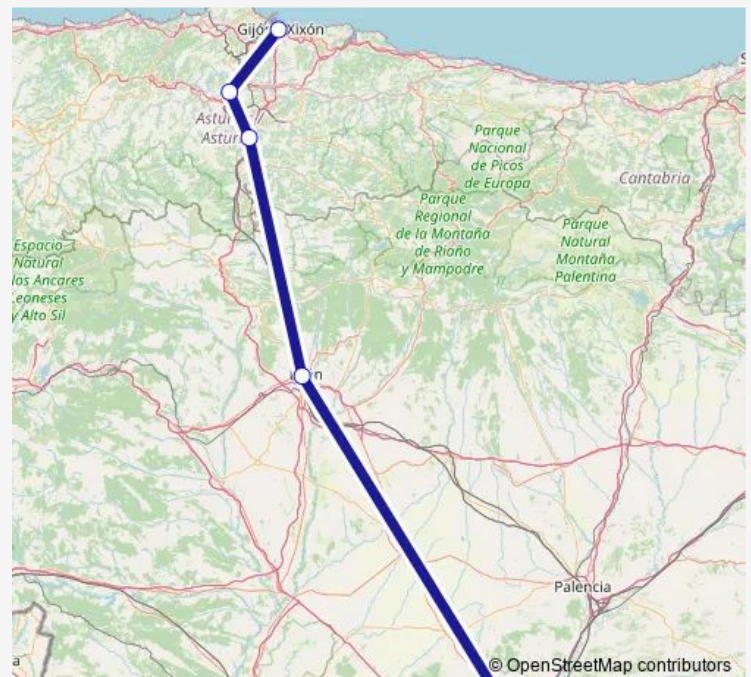

Direction

Gijón/Xixón — Valladolid

6 stops

[Open route schedule](#)

Gijón/Xixón

Oviedo

Mieres

Leon

Stops: 6

Trip Duration: 4 hour 15 min

Direction

Gijón/Xixón — Valladolid

9 stops

[Open route schedule](#)

Gijón/Xixón

Oviedo

Mieres

Pola De Lena

Leon

Mansilla De Las Mulas

Medina Rioseco

Aeropuerto Villanubla (Va)

Valladolid

Route schedule

Saturday 06:45

Sunday 06:45

Route info

Direction: Valladolid

Stops: 12

Trip Duration: 5 hour 0 min

Direction

Gijón/Xixón — Leon