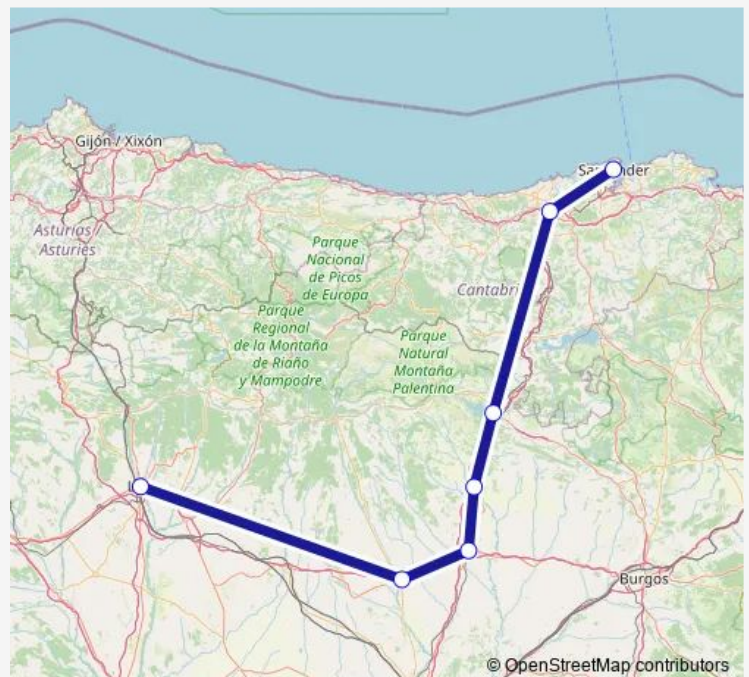

Bus ALSA Santander-Leon (Por Osorno)[Go to website](#)**Direction**

Santander E.A. — Leon

7 stops

[Open route schedule](#)

Santander E.A.

Torrelavega

Aguilar De Campoo

Herrera Del Pisuerga

Osorno

Carrion De Los Condes

Leon

Route schedule

Santander E.A. — Leon

Monday	—
Tuesday	—
Wednesday	—
Thursday	—
Friday	15:30
Saturday	—
Sunday	15:30

Route info

Direction: Santander E.A.

Stops: 7

Trip Duration: 3 hour 30 min

Direction

Leon — Santander E.A.

7 stops

[Open route schedule](#)

Leon

Carrion De Los Condes

Osorno

Herrera Del Pisuerga

Aguilar De Campoo

Torrelavega

Santander E.A.

Route schedule

Leon — Santander E.A.

Monday	—
Tuesday	—
Wednesday	—
Thursday	—
Friday	20:00
Saturday	—
Sunday	20:00