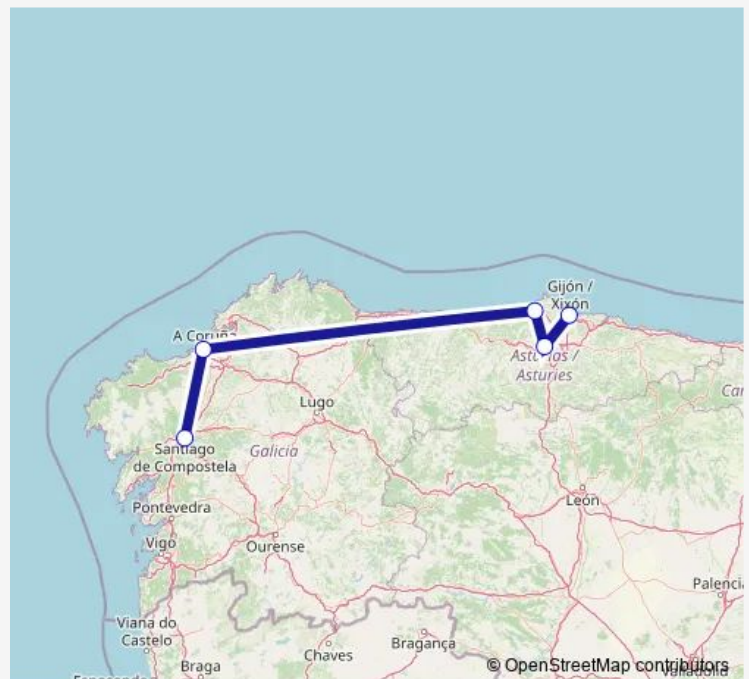

**Bus ALSA Supra Gijon-Santiago**[Go to website](#)**Direction**

Gijón/Xixón — Santiago De Compostela

5 stops

[Open route schedule](#)

Gijón/Xixón

Oviedo

Avilés

A Coruña/La Coruña E.A.

Stops: 5

Trip Duration: 5 hour 0 min

## Direction

Santiago De Compostela — Gijón/Xixón

5 stops

[Open route schedule](#)

Santiago De Compostela

A Coruña/La Coruña E.A.

Avilés

Oviedo

Gijón/Xixón