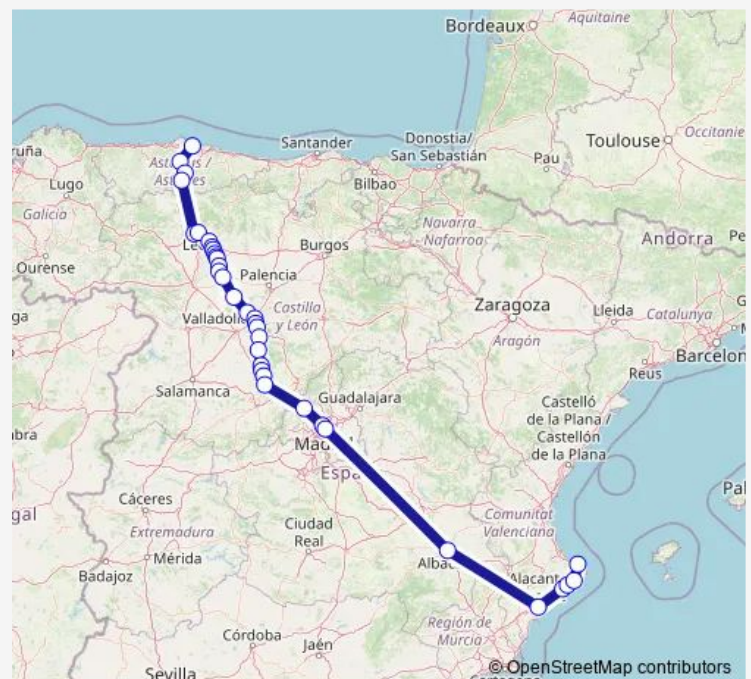

### Direction

Gijón/Xixón — Denia

35 stops

[Open route schedule](#)

Gijón/Xixón

Oviedo

Mieres

Pola De Lena

Izagre

Mayorga

Becilla De Valderaduey

Medina Rioseco

Aeropuerto Villanubla (Va)

Valladolid

Laguna De Duero

Boecillo

### Route schedule

Gijón/Xixón — Denia

Monday 07:00

Tuesday 07:00

Wednesday 07:00

Thursday 07:00

Friday 07:00

Saturday 07:00

### Route info

Direction: Gijón/Xixón

Stops: 35

Trip Duration: 15 hour 15 min

Olmedo

San Cristobal De La Vega

Montuenga

Martin Muñoz De Las Posadas