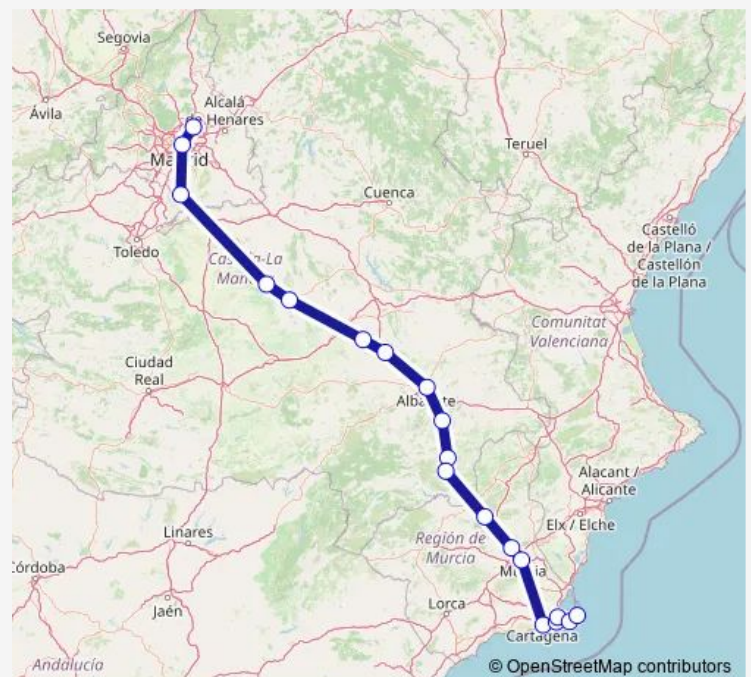

Direction

Aeropuerto Madrid - Barajas T4 — La Manga Del Mar Menor

19 stops

[Open route schedule](#)

Aeropuerto Madrid - Barajas T4

Madrid Estacion Sur

Seseña

Quintanar De La Orden

Molina De Segura

Murcia

Cartagena

La Union

El Algar

Los Belones

La Manga Del Mar Menor

Route schedule

Aeropuerto Madrid - Barajas T4 — La Manga Del Mar Menor

Monday 07:45-23:45

Tuesday 07:45-23:45

Wednesday 07:45-23:45

Thursday 07:45-23:45

Friday 07:45-23:45

Saturday 07:45-23:45

Sunday 07:45-23:45

Route info

Direction: Aeropuerto Madrid - Barajas T4

Stops: 19

Trip Duration: 8 hour 0 min

ALSA Bus time schedules and route maps are available in an offline PDF at busmaps.com. Use the busmaps.com website to see live bus times, train schedule or subway schedule, and step-by-step directions for all public transit in Madrid