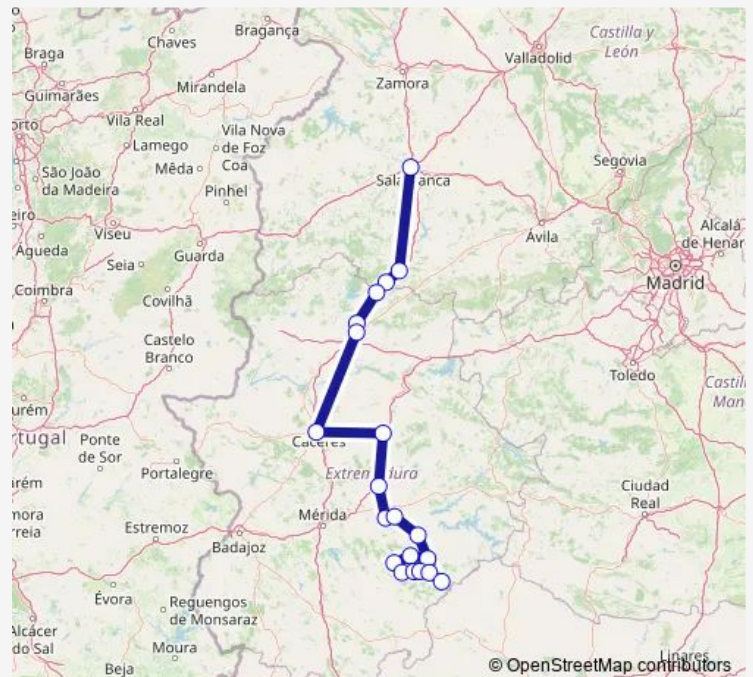

Route schedule

Monterrubio De La Serena — Salamanca

Monday	07:30
Tuesday	—
Wednesday	—
Thursday	—
Friday	—
Saturday	—
Sunday	—

Route info

Direction: Monterrubio De La Serena

Stops: 20

Trip Duration: 7 hour 30 min

■ ALSA — Irun-Monterrubio De La Serena (Por Eibar)

## Direction

Salamanca — Monterrubio De La Serena

20 stops

[Open route schedule](#)

Salamanca

Bejar

Baños De Montemayor

Aldeanueva Del Camino

## Route schedule

Salamanca — Monterrubio De La Serena

Monday

—

Tuesday

—

Wednesday

—