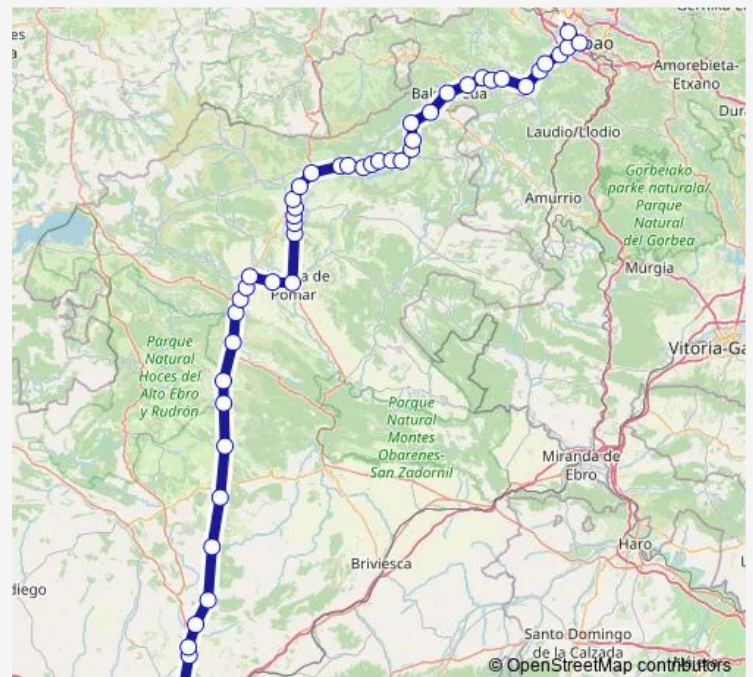

### Direction

Burgos — Bilbao

48 stops

[Open route schedule](#)

- Burgos
- Villatoro
- Vivar Del Cid
- Sotopalacios
- Villaverde-Peñahorada
- Peñahorada
- Hontomin
- Cernegula
- Villalta
- Pesadas De Burgos
- Dobro
- Valdenoceda
- Incinillas
- Villalain
- Horna
- Villarcayo
- Villanueva La Lastra
- Medina De Pomar
- Quintanilla De Pienza
- Revilla (Burgos)
- Barcenillas Del Rivero

### Route schedule

Burgos — Bilbao

Monday	06:30
Tuesday	06:30
Wednesday	06:30
Thursday	06:30
Friday	06:30
Saturday	13:30-19:00
Sunday	15:30

### Route info

Direction: Burgos

Stops: 48

Trip Duration: 3 hour 30 min

Rivero

Crucero Montija

Villasante

Bercedo