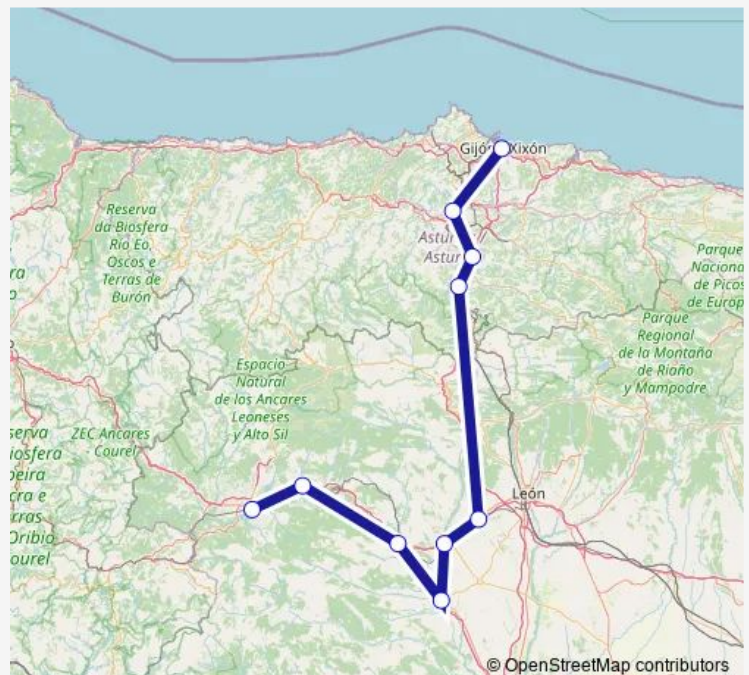

Direction

Gijón/Xixón — Ponferrada

10 stops

[Open route schedule](#)

Gijón/Xixón

Oviedo

Mieres

Pola De Lena

Villadangos Del Paramo

Hospital De Orbigo

La Bañeza

Astorga

Bembibre

Ponferrada

Route schedule

Gijón/Xixón — Ponferrada

Monday	18:30
Tuesday	18:30
Wednesday	18:30
Thursday	18:30
Friday	18:30
Saturday	—
Sunday	—

Route info

Direction: Gijón/Xixón

Stops: 10

Trip Duration: 3 hour 45 min

© OpenStreetMap contributors

Direction

Ponferrada — Gijón/Xixón

10 stops

[Open route schedule](#)

Ponferrada

Bembibre

Astorga

La Bañeza

Hospital De Orbigo

Villadangos Del Paramo