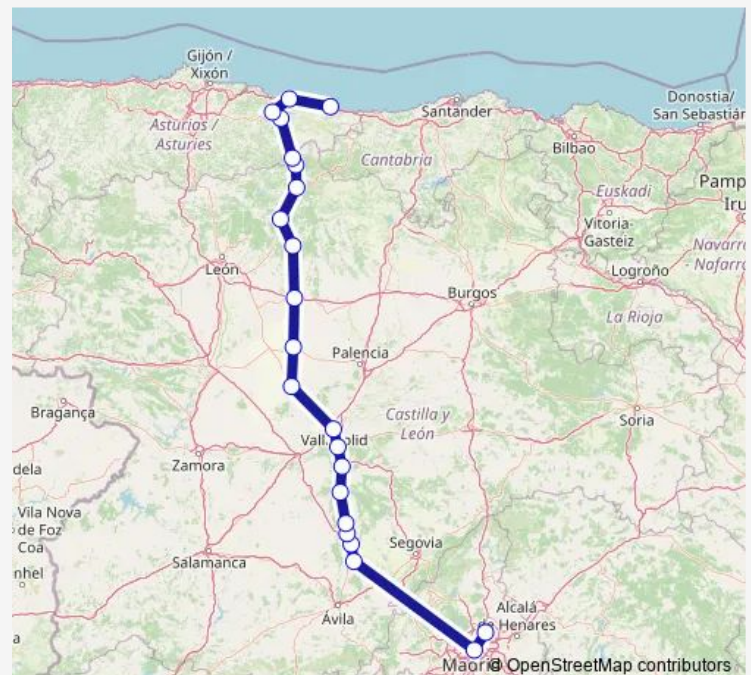

Direction

Aeropuerto Madrid - Barajas T4 — Llanes

22 stops

[Open route schedule](#)

Aeropuerto Madrid - Barajas T4

Madrid Estacion Sur

Sanchidrian

Martin Muñoz De Las Posadas

Montuenga

San Cristobal De La Vega

Olmedo

Mojados

Boecillo

Valladolid

Medina Rioseco

Villalon

Sahagun

Almanza

Cistierna

Riaño

Pto.Ponton

Oseja De Sajambre

Cangas De Onis

Arriondas

Ribadesella

Route schedule

Aeropuerto Madrid - Barajas T4 — Llanes

Monday —

Tuesday —

Wednesday —

Thursday —

Friday 15:45

Saturday —

Sunday —

Route info

Direction: Aeropuerto Madrid - Barajas T4

Stops: 22

Trip Duration: 9 hour 45 min