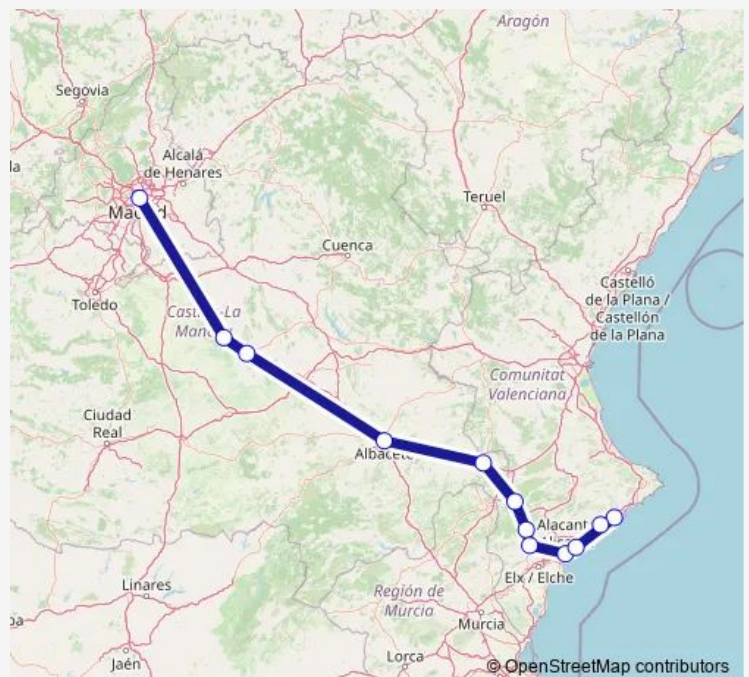

Direction

Aeropuerto Madrid - Barajas T4 — Benidorm Estación De Autobuses

5 stops

[Open route schedule](#)

Aeropuerto Madrid - Barajas T4

Madrid Estacion Sur

Albacete

Alicante

Saturday 23:45

Sunday 23:45

Route info

Direction: Aeropuerto Madrid - Barajas T4

Stops: 5

Trip Duration: 6 hour 20 min

Direction

Madrid Estacion Sur — Villajoyosa+

12 stops

[Open route schedule](#)

Madrid Estacion Sur

Quintanar De La Orden

Mota Del Cuervo

Albacete

Almansa

Villena

Elda

Novelda

Alicante

Playa De San Juan

Benidorm Estación De Autobuses

Villajoyosa+

Route schedule

Madrid Estacion Sur — Villajoyosa+