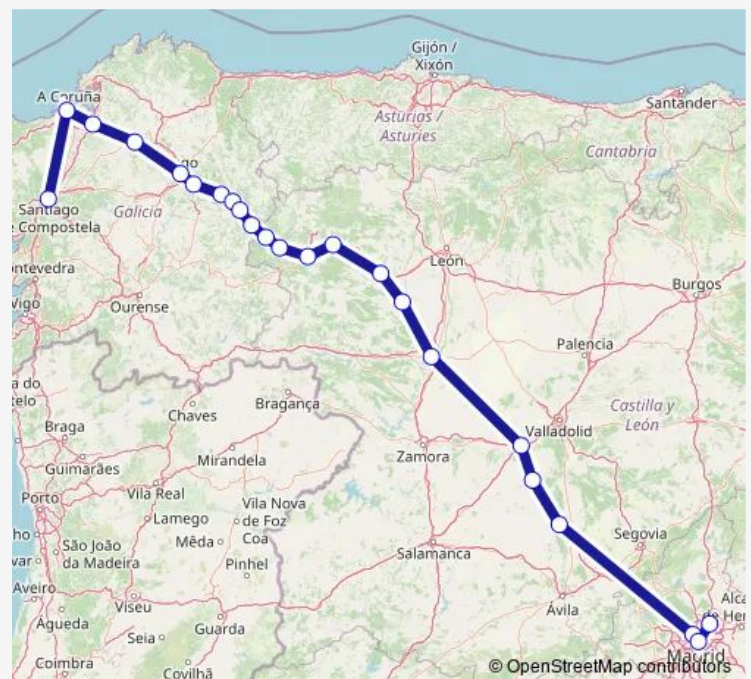

Madrid Moncloa

Tordesillas

La Bañeza

Astorga

Ponferrada

Lugo

A Coruña/La Coruña E.A.

Santiago De Compostela

Route schedule

Aeropuerto Madrid - Barajas T4 — Santiago De Compostela

Monday 16:45

Tuesday 16:45

Wednesday 16:45

Thursday 16:45

Friday 16:45

Saturday 16:45

Sunday 16:45

Route info

Direction: Aeropuerto Madrid - Barajas T4

Stops: 10

Trip Duration: 9 hour 45 min

■ ALSA — Santiago-Madrid

Direction

Santiago De Compostela — Aeropuerto Madrid - Barajas T4

10 stops

[Open route schedule](#)

Santiago De Compostela

A Coruña/La Coruña E.A.

Lugo

Ponferrada

Astorga

La Bañeza