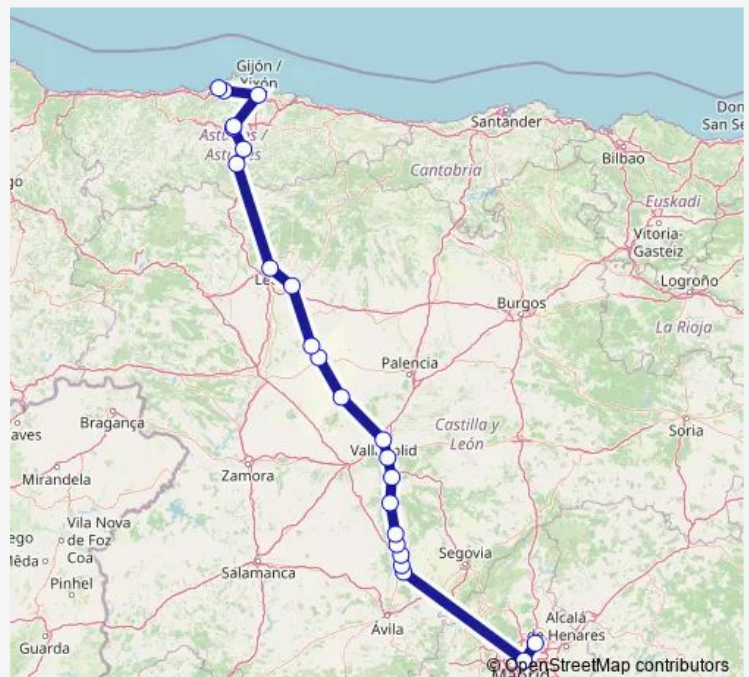

Olmedo

San Cristobal De La Vega

Montuenga

Martin Muñoz De Las Posadas

Sanchidrian

Aeropuerto Madrid - Barajas T4

Madrid Estacion Sur

Route schedule

Gijón/Xixón — Madrid Estacion Sur

Monday 22:00

Tuesday 22:00

Wednesday 22:00

Thursday 22:00

Friday 22:00

Saturday 22:00

Sunday 22:00

Route info

Direction: Gijón/Xixón

Stops: 19

Trip Duration: 6 hour 45 min

Direction

Aeropuerto Madrid - Barajas T4 — Salinas

23 stops

[Open route schedule](#)