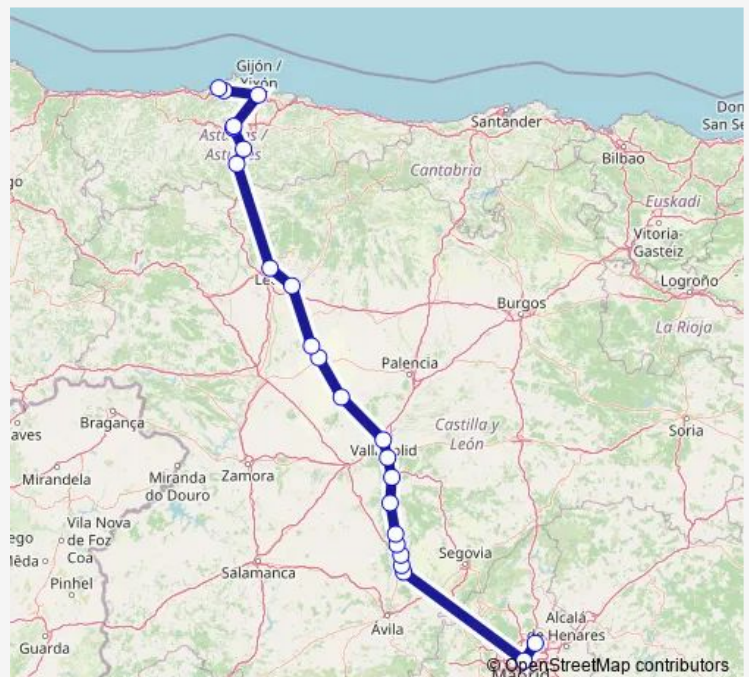

Olmedo

San Cristobal De La Vega

Montuenga

Martin Muñoz De Las Posadas

Sanchidrian

Aeropuerto Madrid - Barajas T4

Madrid Estacion Sur

Route schedule

Gijón/Xixón — Madrid Estacion Sur

Monday 22:00

Tuesday 22:00

Wednesday 22:00

Thursday 22:00

Friday 22:00

Saturday 22:00

Sunday 22:00

Route info

Direction: Gijón/Xixón

Stops: 19

Trip Duration: 6 hour 45 min

Direction

Aeropuerto Madrid - Barajas T4 — Salinas

23 stops

[Open route schedule](#)